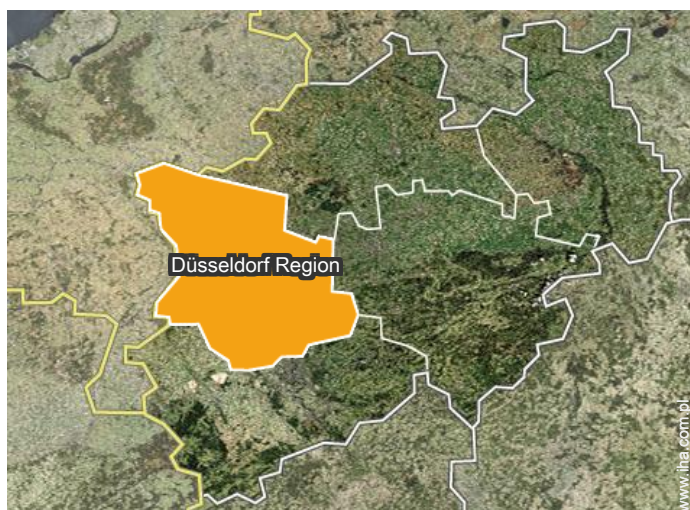

wędrówka

panorama

Dodatkowo

Położenie

Miejsce znajdowania & Dostęp

Współrzędne GPS w stopniach, minutach, sekundach: Szerokość 51°47'26"N -
Długość 6°8'18"E (Kwatera)

Adres

→ Schenkenschanz 15
47533 Kleve

• Autostrada (zjazd) E 35

→ Kleve, Düsseldorf Region, Nadrenia
Północna-Westfalia, Niemcy
→ Czas : 10'

• Lotnisko Weeze

→ Weeze, Düsseldorf Region, Nadrenia
Północna-Westfalia, Niemcy
→ Odległość : 28km
→ Czas : 30'