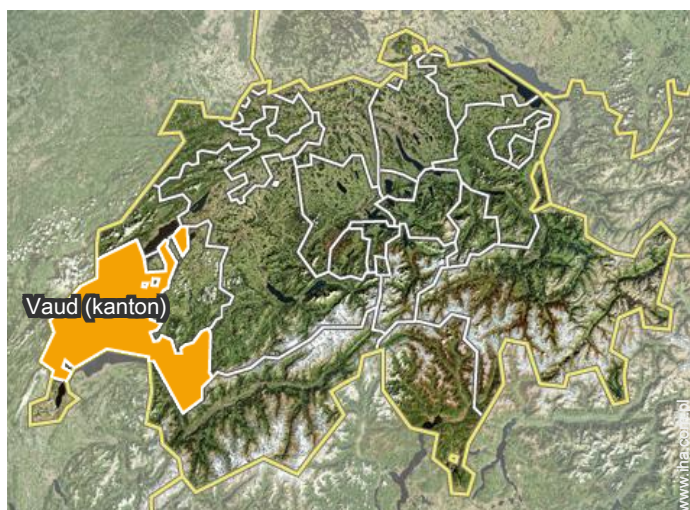

Widok

Widok

dekoracja

Położenie

Miejsce znajdowania & Dostęp

" O 1:45, lotniska w Genewie i 30 minut od Lozanny. Dostęp samochodem do przodu chalet (2 miejsca parkingowe). "

Współrzędne GPS w stopniach, minutach, sekundach: Szerokość 46°21'34.02"N - Długość 7°6'21.51"E (Kwatera)

Adres

→ Route des Voëttes
1865 Les Diablerets

• Autostrada (zjazd) A 9 - E 62

→ Aigle, Vaud (kanton), Szwajcaria
→ Odległość : 20km
→ Czas : 20'

• Lotnisko Genève

→ Genewa, Genewa (kanton), Szwajcaria
→ Odległość : 100km
→ Czas : 1h45'

• Gstaad : (30km)

• Lozanna : (60km)

Kontakt

Używane
języki

Carowny wynajem na urlop
Vaud (kanton) - Szwajcaria
"La Sernanty"

8

Zarezerwować

Kalendarz wolnych dat - od : marzec 2018