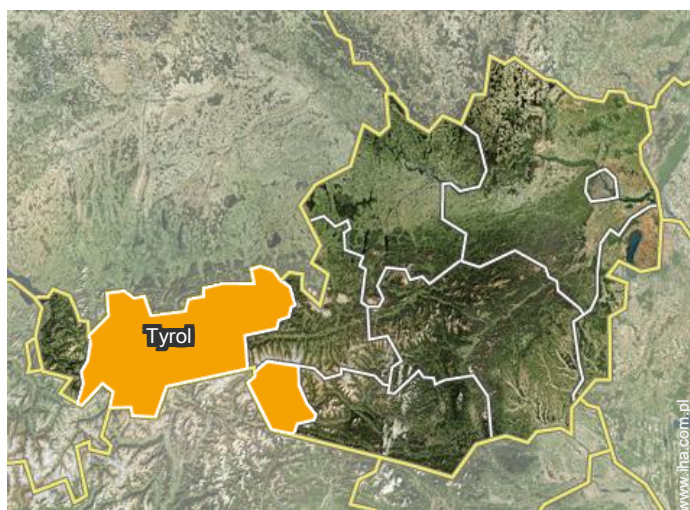

pokój

pokój

łazienka

Położenie

Miejsce znajdowania & Dostęp

Współrzędne GPS w stopniach, minutach, sekundach: Szerokość 47°29'42"N -
Długość 12°20'45"E (Kwatera)

Adres

→ Raintalweg 34
6370 Reith bei Kitzbühel

• Autostrada (zjazd) 170

→ Kitzbühel, Tyrol, Austria

→ Odległość : 5km

→ Czas : 10'

• Kitzbühel : (7,5km)

Kontakt

Używane
języki

Carowny wynajem na urlop
Tyrol - Reith bei Kitzbühel
"Appartement 2"