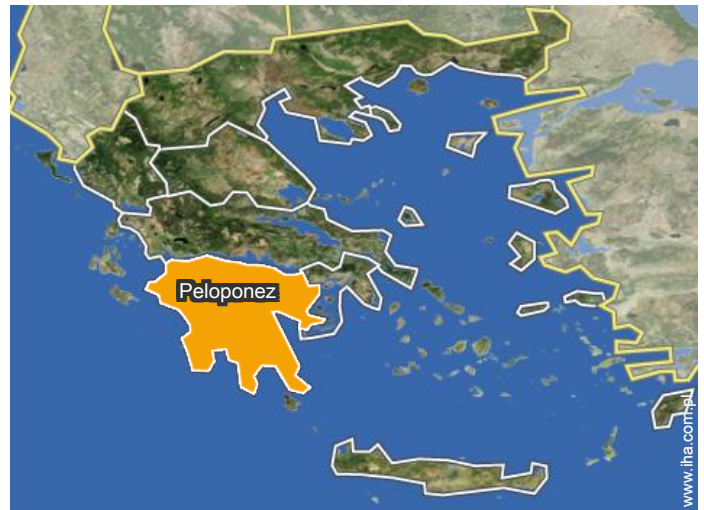

Morze

Położenie

Miejsce znajdowania & Dostęp

Współrzędne GPS w stopniach, minutach, sekundach: Szerokość 38°17'21"N -
Długość 22°1'28"E ([Kwatera](#))

Adres

→ Longos-Sympolitias
251 00 Selianitika

• **Autostrada (zjazd) Nationalstrasse**
Athen-Patras