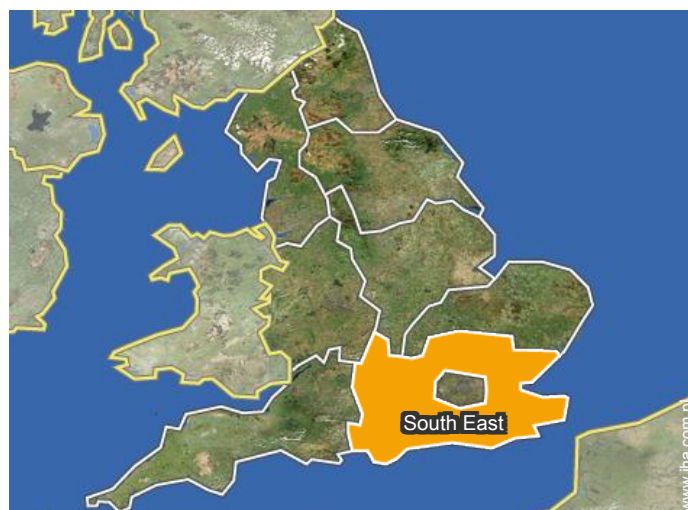

Album - 1

Położenie

Miejsce znajdowania & Dostęp

"North Surrey tylko na południe od Londynu w południowo-wschodniej Anglii. Łatwo dostępny z autostrady M25 i z lokalnych dworców do Londynu itp"

Współrzędne GPS w stopniach, minutach, sekundach: Szerokość 51°18'2"N - Długość 0°13'35"W (Kwatera)

• Port morski Dover

→ Dover, Kent, South East, Anglia
→ Odległość : 100m

→ Czas : 1h15'

• Dorking : (5km)

• Sutton : (5km)

• Epsom : (3km)

Kontakt

Używane języki