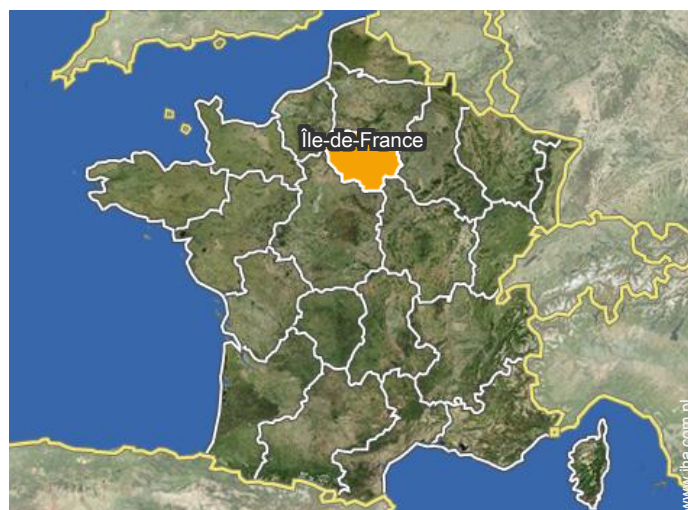

pokój

zalesiony park

angielski park (pejzażowy)

Położenie

Miejsce znajdowania & Dostęp

Współrzędne GPS w stopniach, minutach, sekundach: Szerokość 48°51'37"N -
Długość 2°53'2"E (Kwatera)

Adres

→ 23 rue du Bas de Villiers
77580 Villiers-sur-Morin