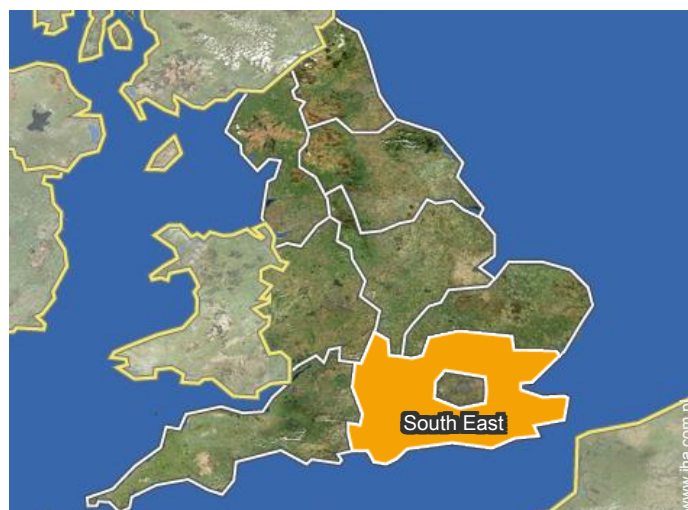

Miejsce znajdowania & Dostęp

" Jesteśmy zaledwie 4 mil na południe od Abingdon i ze w 1 mile A34 i łatwy dostęp do autostrady M4 autostrad. Samochód jest wymagane, ponieważ nie jesteśmy na trasie autobusu. "