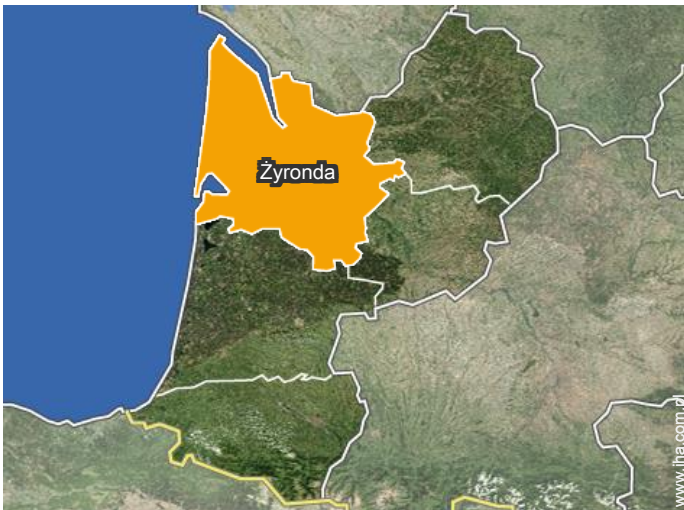

Album - 2

Otoczenie

Położenie

Miejsce znajdowania & Dostęp

Współrzędne GPS w stopniach, minutach, sekundach: Szerokość 45°8'21"N -
Długość 0°36'36"W (Kwatera)

Adres

→ 18 La Sauvetat
33390 Cars

• Lotnisko Bordeaux Mérignac