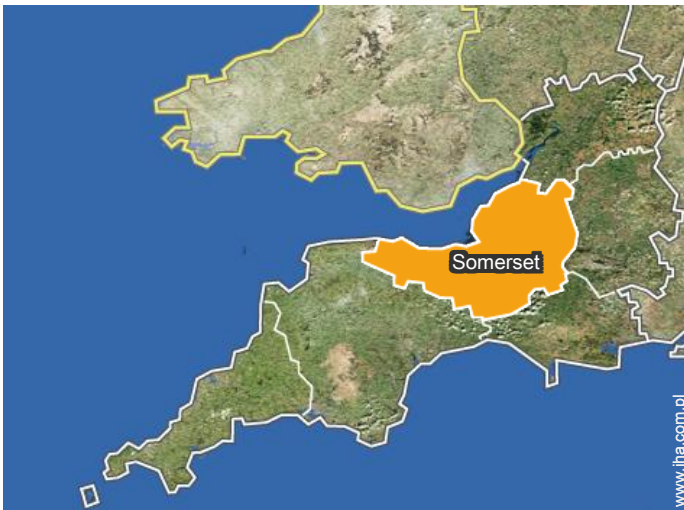

rezerwat

rezerwat

Wiosna

Jesień

Położenie

Miejsce znajdowania & Dostęp

" Orchard Farm położony jest w Cockhill, południowo-zachodniej części Castle Cary, Somerset, Wielka Brytania. Goście powinni przyjechać nie wcześniej niż 3 pm, tak, że domki mogą być dokładnie czyszczone i sprawdzane i proszeni są o pozostawienie przez 10: 00 w dniu wyjazdu. Zwierzęta są akceptowane za niewielką dodatkową opłatą. "