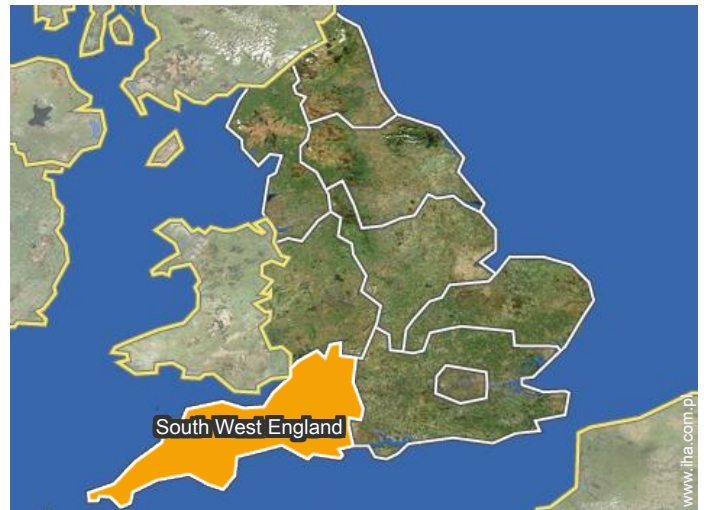

rezerwat

rezerwat

Wiosna

Jesień

Położenie

Miejsce znajdowania & Dostęp

" Orchard Farm położony jest w Cockhill, południowo-zachodniej części Castle Cary, Somerset, Wielka Brytania. Goście powinni przyjechać nie wcześniej niż 3 pm, tak, że domki mogą być dokładnie czyszczone i sprawdzane i proszeni są o pozostawienie przez 10: 00 w dniu wyjazdu. Zwierzęta są akceptowane za niewielką dodatkową opłatą. "

Współrzędne GPS w stopniach, minutach, sekundach: Szerokość 51°4'41"N -
Długość 2°31'60"W (Kwatera)

Adres

→ Orchard Farm
Coopers Ash Lane
BA7 Castle Cary

• Stacja kolejowa Castle Cary

→ Castle Cary, Somerset, South West
England, Anglia
→ Odległość : 1km
→ Czas : 5'