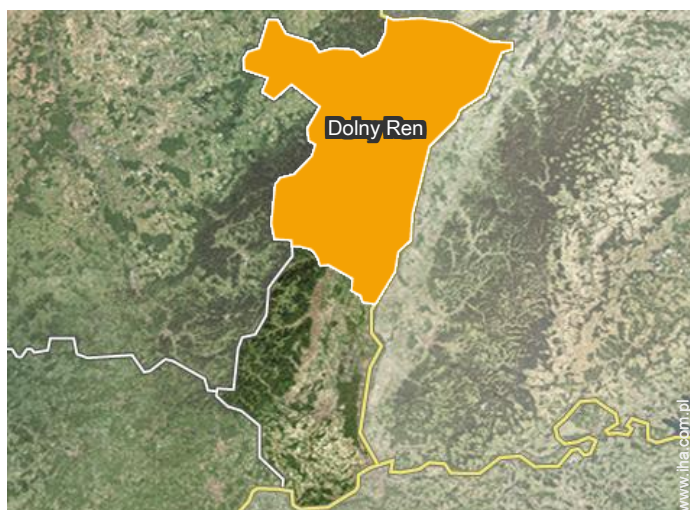

dom

dom

widok z zadaszonego tarasu

widok na wieś

centrum wsi

Mapa dojazdu

Miejsce znajdowania & Dostęp

" Na szlaku winnym, w centralnej ALZACJI między STRASBURGA i COLMAR "

Współrzędne GPS w stopniach, minutach, sekundach:
Szerokość 48°15'14"N - Długość 7°23'40"E (Kwatera)

Adres

→ 55a rue de la liberte
67600 Kintzheim

• Autostrada (zjazd) A4

→ Kintzheim, Dolny Ren, Alzacja, Francja
→ Odległość : 5km
→ Czas : 5h

- Sélestat : (5km)
- Châtenois : (3km)
- Strasburg : (38km)

Kontakt

Używane
języki

Położenie

Kalendarz wolnych dat - od : sierpień 2018

Sie	Śr	Cz	Pi	So	Ni	Po	Wt	Śr	Cz	Pi	So	Ni	Po	Wt	Śr	Cz	Pi	So	Ni	Po	Wt	Śr	Cz	Pi	So	Ni	Po	Wt	Śr	Cz	Pi
2018	1	2	3	4	5	6	7	8	9	10	11	12	13	14	15	16	17	18	19	20	21	22	23	24	25	26	27	28	29	30	31