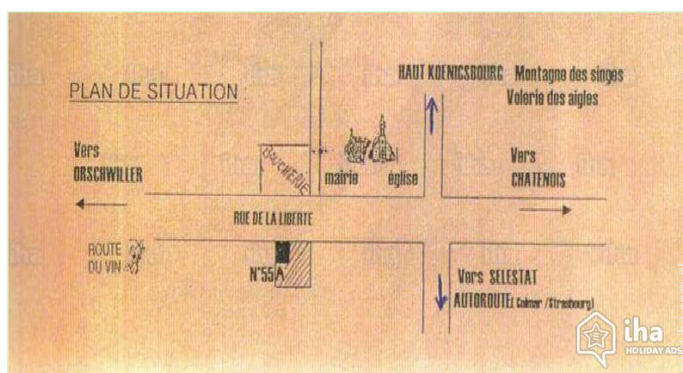

dom

dom

widok z zadaszonego tarasu

widok na wieś

centrum wsi

Mapa dojazdu

Miejsce znajdowania & Dostęp

" Na szlaku winnym, w centralnej ALZACJI między STRASBURGA i COLMAR "

Współrzędne GPS w stopniach, minutach, sekundach:
Szerokość 48°15'14"N - Długość 7°23'40"E (Kwatera)

Adres

→ 55a rue de la liberte
67600 Kintzheim

• Autostrada (zjazd) A4

→ Kintzheim, Dolny Ren, Alzacja, Francja
→ Odległość : 5km
→ Czas : 5h