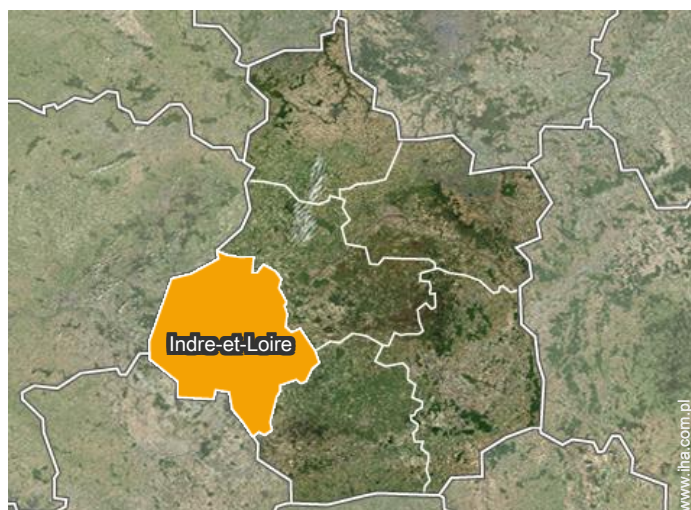

Album - 1

salonik

jadalnia

Położenie

Miejsce znajdowania & Dostęp

Współrzędne GPS w stopniach, minutach, sekundach: Szerokość 47°21'34"N -
Długość 0°24'12"E ([Kwatera](#))

Adres

→ Vau Godet
37130 Langeais

• Autostrada (zjazd) A 85

→ Langeais, Indre-et-Loire, Region
Centralny (Francja), Francja
→ Odległość : 7,5km
→ Czas : 10'

• Lotnisko Tours Val de Loire

→ Tours, Indre-et-Loire, Region
Centralny (Francja), Francja
→ Odległość : 28km
→ Czas : 40'