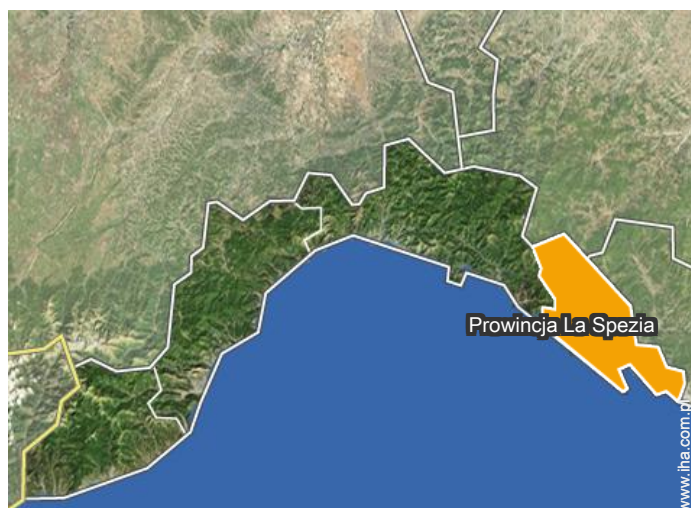

### Otoczenie

- Miejscowość :

Stoki narciarskie 40km  
Piaszczysta plaża 7,5km  
Publiczny basen 7,5km  
Publiczny kort tenisowy 7,5km  
9-dołkowe pole golfowe 7,5km

widok na ogród / park

Parking

dom

## Położenie

### • Autostrada (zjazd) A12

→ Sarzana, Prowincja La Spezia, Liguria,  
Włochy  
→ Odległość : 10km  
→ Czas : 15'

• Portovenere : (24km)