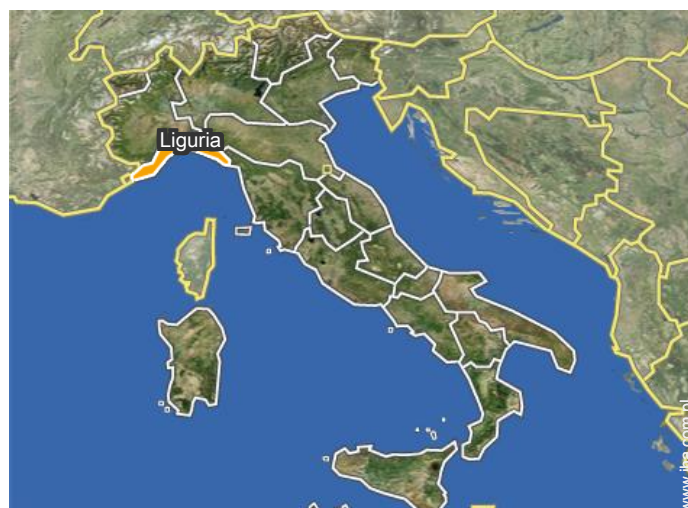

### Otoczenie

- Miejscowość :

Stoki narciarskie 40km  
Piaszczysta plaża 7,5km  
Publiczny basen 7,5km  
Publiczny kort tenisowy 7,5km  
9-dołkowe pole golfowe 7,5km

widok na ogród / park

Parking

dom

## Położenie

### • Autostrada (zjazd) A12

→ Sarzana, Prowincja La Spezia, Liguria,  
Włochy  
→ Odległość : 10km  
→ Czas : 15'

• Portovenere : (24km)