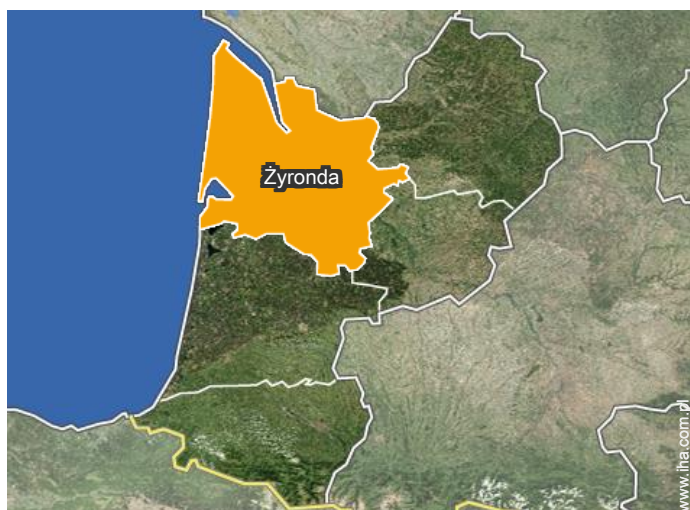

Położenie

Miejsce znajdowania & Dostęp

Współrzędne GPS w stopniach, minutach, sekundach: Szerokość 44°53'1"N -
Długość 0°29'56"W (Kwatera)

Adres

→ 8 rue du Domaine de la Croix
33310 Lormont

• Autostrada (zjazd) Sortie n°27 depuis la rocade

→ Lormont, Żyronda, Akwitania, Francja
→ Odległość : 2,5km
→ Czas : 5'

• Lotnisko Bordeaux Mérignac

→ Bordeaux, Żyronda, Akwitania, Francja
→ Odległość : 31km
→ Czas : 30'

- Bordeaux : (10km)
- Libourne : (30km)
- Arcachon : (90km)

Kontakt

Używane
języki