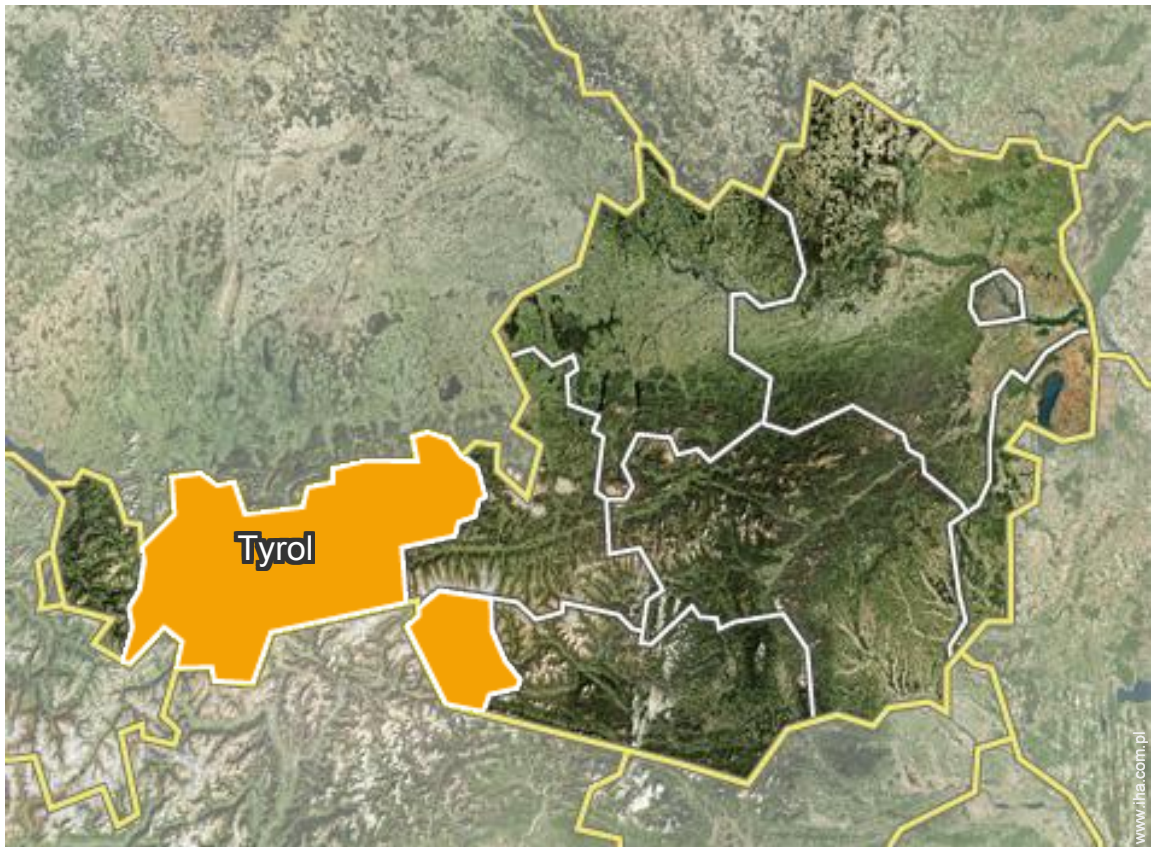

## Mapa dojazdu

## Miejsce znajdowania & Dostęp

Współrzędne GPS w stopniach, minutach, sekundach:  
Szerokość 47°9'59"N - Długość 11°51'58"E (Kwatera)

### Adres

→ Sportplatzstrasse 337  
6290 Mayrhofen

• Autostrada (zjazd) A12 Zillertal

→ Wiesing, Tyrol, Austria  
→ Odległość : 26km  
→ Czas : 30'

- Innsbruck : (60km)
- Salzburg : (170km)
- Kitzbühel : (60km)

## Kontakt

Używane  
języki

Położenie

Domy gościnne  
Mayrhofen - Austria  
"Truckshütte"

9

Zarezerwować

Kalendarz wolnych dat - od : październik 2018

Paź	Po	Wt	Śr	Cz	Pi	So	Ni	Po	Wt	Śr	Cz	Pi	So	Ni	Po	Wt	Śr	Cz	Pi	So	Ni	Po	Wt	Śr	Cz	Pi	So	Ni	Po	Wt	Śr
2018	1	2	3	4	5	6	7	8	9	10	11	12	13	14	15	16	17	18	19	20	21	22	23	24	25	26	27	28	29	30	31
																						-	-	-	-	-	-	-	-	-	-