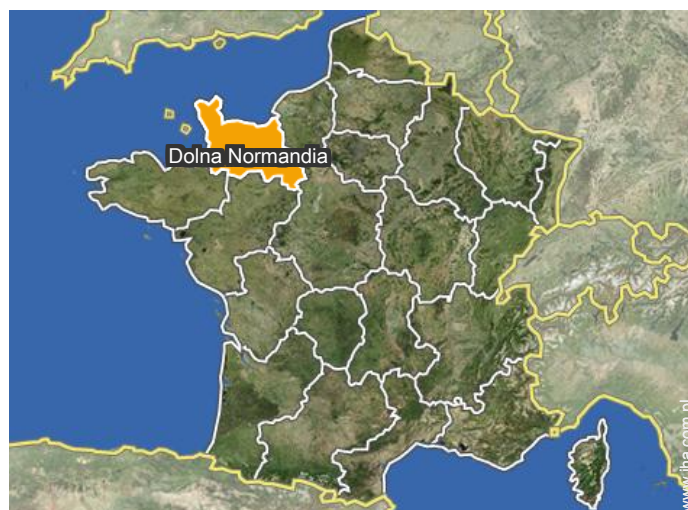

Położenie

Miejsce znajdowania & Dostęp

Współrzędne GPS w stopniach, minutach, sekundach: Szerokość 49°23'45"N -
Długość 0°9'43"E (Kwatera)

Adres

→ Chemin deu Chalet
14600 Pennedepie

- Honfleur : (5km)

Kontakt