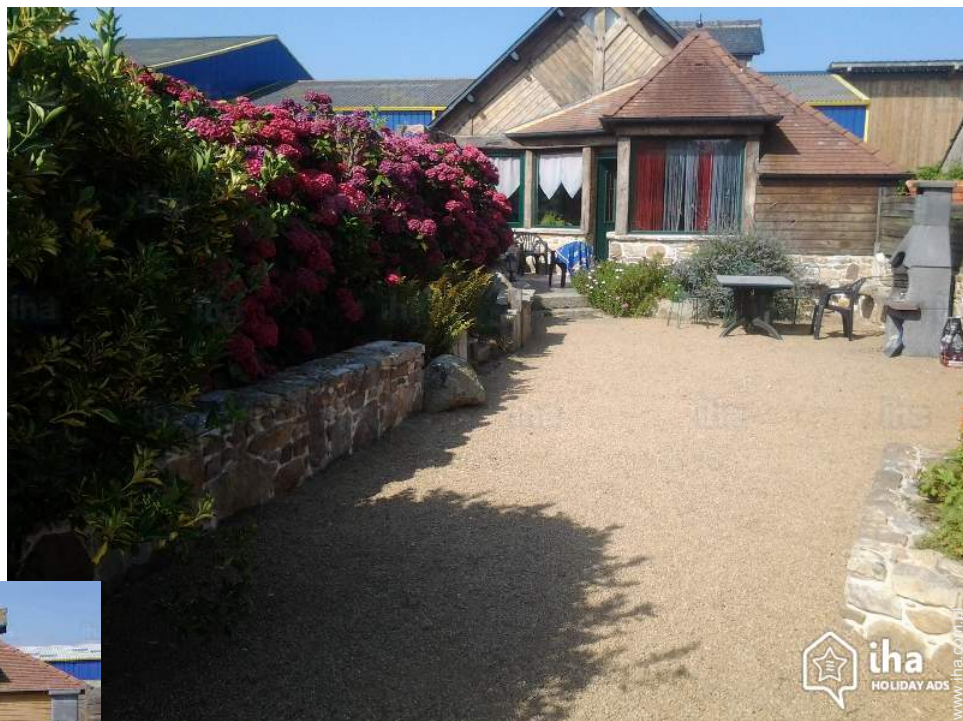

Domy gościnne Plourivo Czarowny Typowy Dom

Domy gościnne - Czarowny
Typowy Dom, indywidualny, jednostopniowy
w Gospodarstwo rolne

Otoczenie : spokojne, rolne

Pojemność : from 2 to 6 osób

Pokój(e) : 3

Pokój(e) : 7

MIĘDZY OSOBAMI PRYWATNYMI

Domy gościnne

Domy gościnne - Czarowny Typowy Dom, indywidualny, jednostopniowy w Gospodarstwo rolne

- Doskonale dla każdego wieku, rodzina
- Widok : bez okien naprzeciwko, wioseczka, ogród/park, dziedziniec, łąka, las
- Otoczenie : spokojne, rolne
- Ekspozycja : Południe

widok z ogrodu / parku

dom

Otoczenie

Wewnątrz

- **Pojemność :**

from 2 to 6 osób

- **Powierzchnia mieszkalna :**

90m²

- **Dom :**

Sprzątanie przed odjazdem możliwe (opcjonalnie) (+170zł*)

Album - 1

dom

widok z ogrodu / parku

Otoczenie

Położenie

Miejsce znajdowania & Dostęp