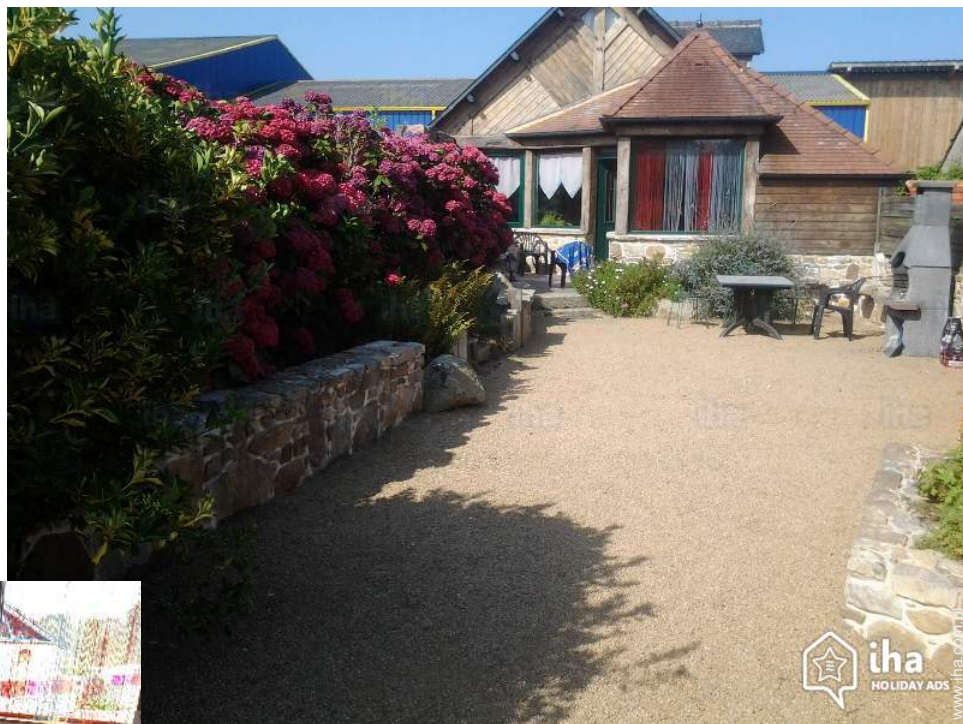

Domy gościnne Plourivo Czarowny Typowy Dom

Domy gościnne - Czarowny
Typowy Dom, indywidualny, jednostopniowy
w Gospodarstwo rolne

Otoczenie : spokojne, rolne

Pojemność : from 2 to 6 osób

Pokój(e) : 3

Pokój(e) : 7

dom

widok z ogrodu / parku

Wewnątrz

- **Pojemność :**

from 2 to 6 osób

- **Powierzchnia mieszkalna :**

90m²

- **Wewnętrzny układ :**

- **Dom :**

Sprzątanie przed odjazdem możliwe (opcjonalnie) (+171zł*)

Otoczenie

Album - 1

dom

widok z ogrodu / parku

Otoczenie

Położenie