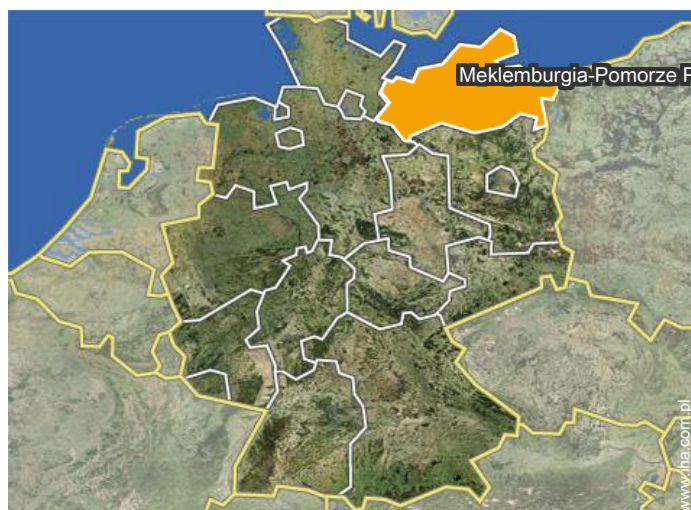

widok z pokoju

Łowienie ryb

Miasta w pobliżu

śródmieście

Otoczenie

### Położenie

### Miejsce znajdowania & Dostęp

Współrzędne GPS w stopniach, minutach, sekundach: Szerokość 53°23'55"N -  
Długość 12°37'20"E (Kwatera)