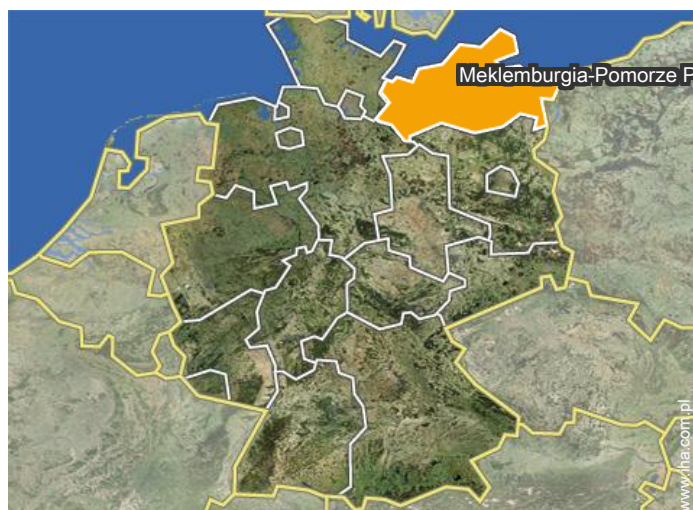

widok z pokoju

Łowienie ryb

Miasta w pobliżu

śródmieście

Otoczenie

## Położenie

## Miejsce znajdowania & Dostęp

Współrzędne GPS w stopniach, minutach, sekundach: Szerokość 53°23'55"N -  
Długość 12°37'20"E (Kwatera)