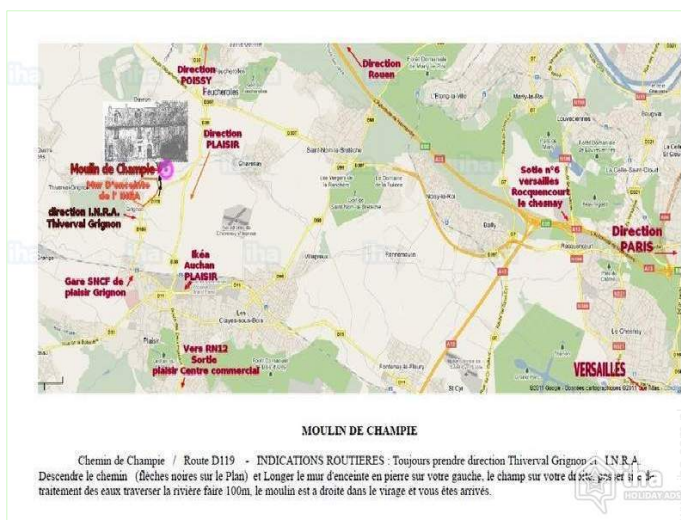

Album - 1

Album - 2

Mapa dojazdu

Miejsce znajdowania & Dostęp

Współrzędne GPS w stopniach, minutach, sekundach:
Szerokość 48°51'7"N - Długość 1°57'5"E (Kwaterny)

Adres

→ Rue du Moulin de Champie
78850 Thiverval Grignon