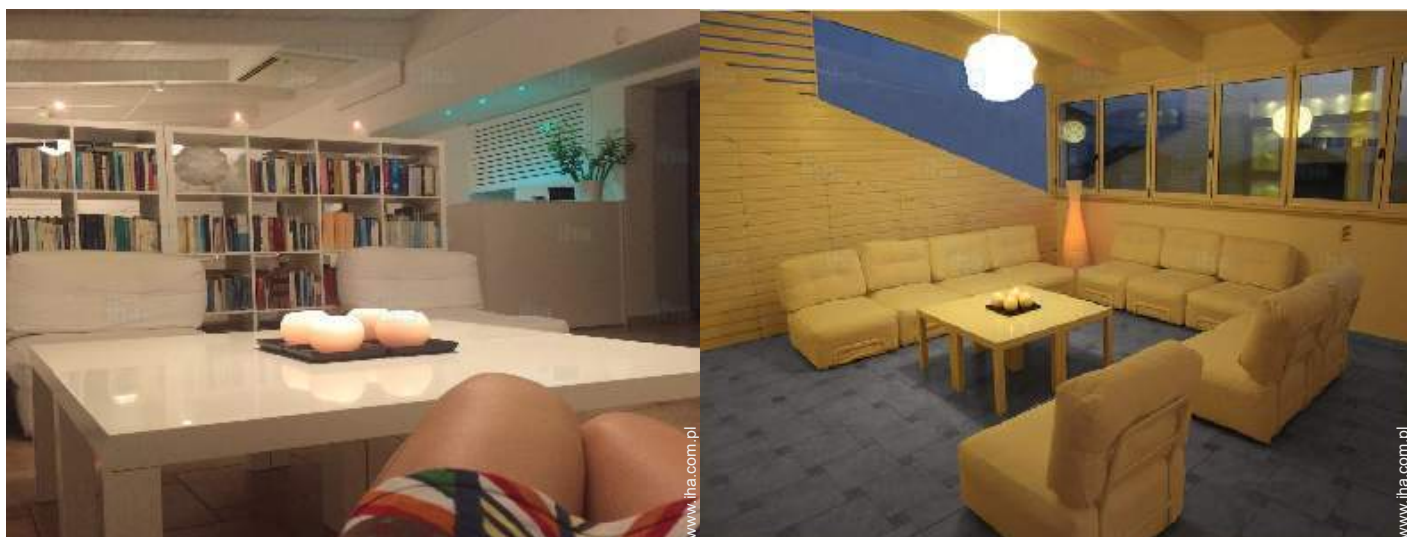

widok z pokoju

Przytulność

Wewnątrz

- **Pojemność :**
> 30 goście, 6 Pokój(oje) gościnny(e)
- **Komfort przeznaczony dla gości :**
Winda, TV, naczynia/sztućce, kino domowe, centrum muzyczny, dostęp do internetu, Wi-Fi, suszarka do włosów, pralka, całkowicie klimatyzowane, przenośny wentylator, żelazko, ogrzewanie centralne, ogrzewanie elektryczne

TV

Album - 1

pokój dzienny

widok z pokoju

widok z pokoju

pokój dzienny

Przytulność

Album - 2