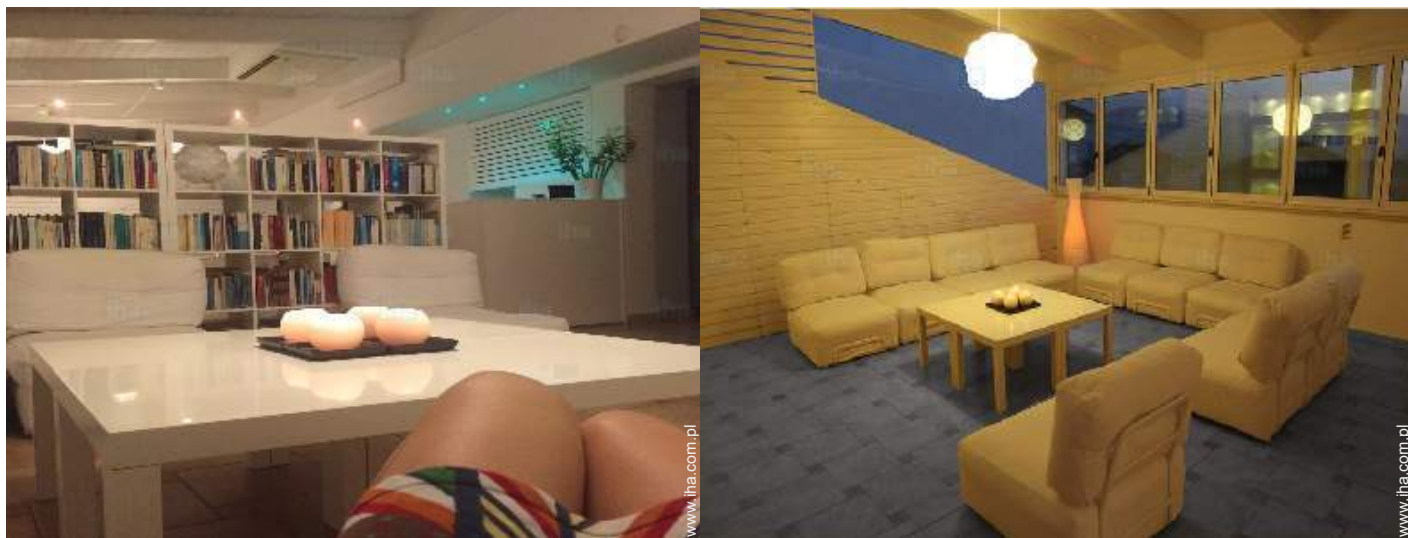

• Otoczenie : wyjątkowe, korzystne dla odpoczynku

• Ekspozycja : Południe

" Śniadanie słodkie lub pikantne, łazienkę, minibar, klimatyzację i ogrzewanie (generacji systemu VRV, więc jest to również kierowane łazienka klimatyzowane), internet wifii w pokojach i w salonie obszaru, LCD TV, bezpieczny, ręczniki, pościel, codzienne sprzątanie. "

widok z pokoju

pokój dzienny

Przytulność

Album - 2

dom

Ogólne

Morze

Morze