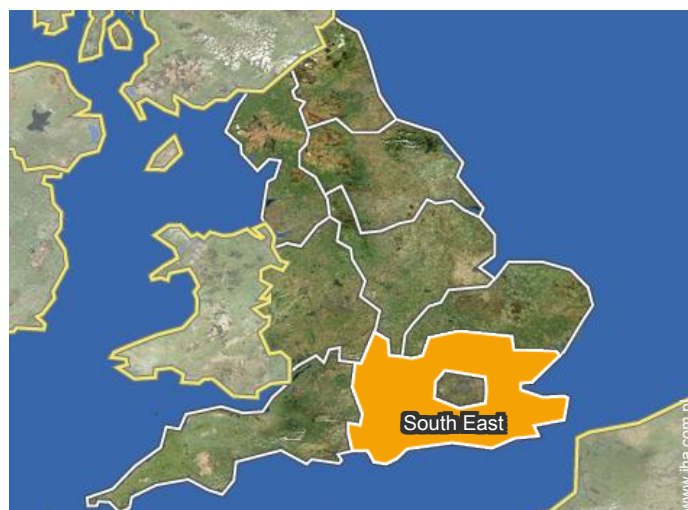

Położenie

Miejsce znajdowania & Dostęp

Współrzędne GPS w stopniach, minutach, sekundach: Szerokość 50°46'28"N -
Długość 0°16'8"E (Kwatera)

Adres

→ Haven Cottage
9 Watts Lane
BN21 2LN Eastbourne

• Stacja kolejowa Eastbourne

→ Eastbourne, East Sussex, South East,
Anglia
→ Odległość : 800m
→ Czas : 10'

• Lotnisko London Gatwick

→ Londyn, Londyn, Anglia
→ Odległość : 54km
→ Czas : 1h

- Brighton : (32km)
- Royal Tunbridge Wells : (40km)
- Hastings : (25km)

Kontakt

Używane
języki