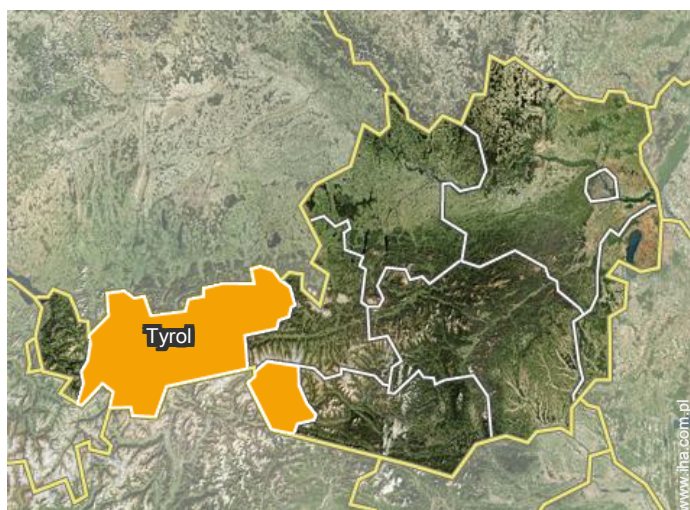

Ogólne

Położenie

Miejsce znajdowania & Dostęp

Współrzędne GPS w stopniach, minutach, sekundach: Szerokość 47°29'42"N -
Długość 12°20'45"E ([Kwatera](#))

Adres

→ Raintalweg 34
6370 Reith bei Kitzbühel

• [Lotnisko Innsbruck Kranebitten](#)

→ Innsbruck, Tyrol, Austria
→ Odległość : 95km

• [Kitzbühel](#) : (7,5km)

Kontakt

Używane
języki

Prestiżowy wynajem na urlop
Tyrol - Austria
Mieszkanie Prestiżowe

8

Zarezerwować

Kalendarz wolnych dat - od : marzec 2018