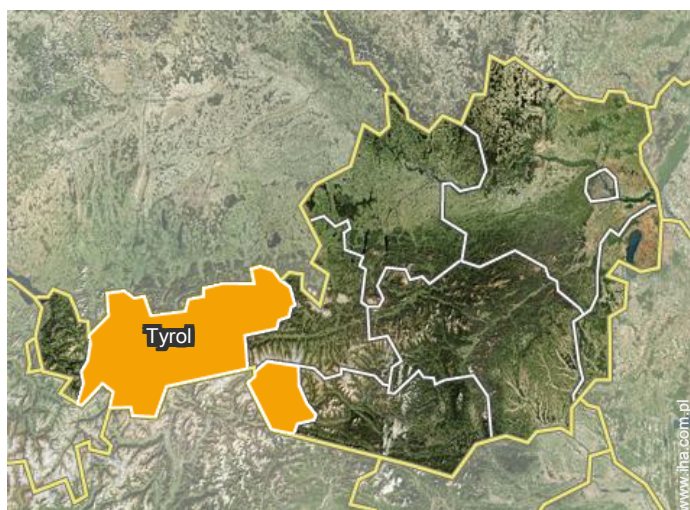

Ogólne

Położenie

Miejsce znajdowania & Dostęp

Współrzędne GPS w stopniach, minutach, sekundach: Szerokość 47°29'42"N -
Długość 12°20'45"E ([Kwatera](#))

Adres

→ Raintalweg 34
6370 Reith bei Kitzbühel

• [Lotnisko Innsbruck Kranebitten](#)

→ Innsbruck, Tyrol, Austria
→ Odległość : 95km

• [Kitzbühel](#) : (7,5km)

Kontakt

Używane
języki

Prestiżowy wynajem na urlop
Tyrol - Austria
Mieszkanie Prestiżowe

8

Zarezerwować

Kalendarz wolnych dat - od : sierpień 2018