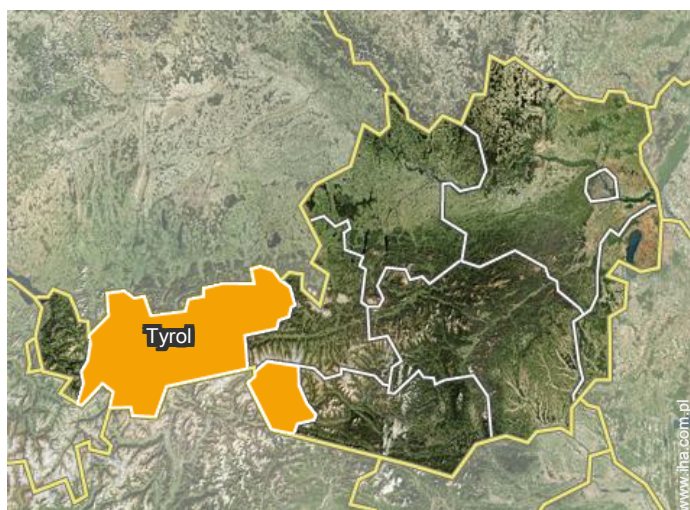

Miejsce znajdowania & Dostęp

Współrzędne GPS w stopniach, minutach, sekundach: Szerokość 47°28'36.408"N -
Długość 12°20'31.344"E ([Miasto](#))

Adres

→ Raintalweg 34
6370 Reith bei Kitzbühel

• [Lotnisko Innsbruck Kranebitten](#)

→ Innsbruck, Tyrol, Austria
→ Odległość : 95km

• [Kitzbühel](#) : (7,5km)

Kontakt

Używane
języki

Zima

Jesień

Jesień

Otoczenie