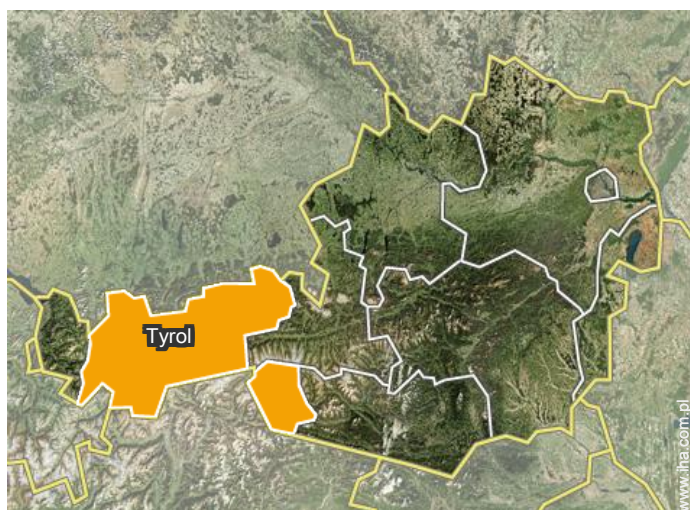

Ogólne

Położenie

Miejsce znajdowania & Dostęp

Współrzędne GPS w stopniach, minutach, sekundach: Szerokość 47°29'42"N -
Długość 12°20'45"E ([Kwatera](#))

Adres

→ Raintalweg 34
6370 Reith bei Kitzbühel

• [Lotnisko Innsbruck Kranebitten](#)

→ Innsbruck, Tyrol, Austria
→ Odległość : 95km

• [Kitzbühel](#) : (7,5km)

Kontakt

Używane
języki

Prestiżowy wynajem na urlop
Tyrol - Austria
Mieszkanie Prestiżowe

8

Zarezerwować

Kalendarz wolnych dat - od : grudzień 2018