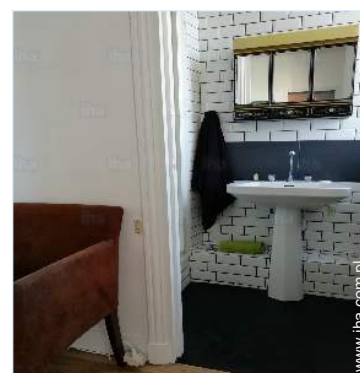

Wynajem na wakacje

Mieszkanie na 4 piętrze, wspólne wejście,
w Kamienica Dawna 7-piętrowy

• **Doskonale dla pary małżeńskiej, dla samotnego(ych)**

• **Widok** : przestronny, bez okien
naprzeciwko, ogród/park, pomnik

• **Otoczenie** : miejskie, kulturowe

Otoczenie & lokalizacja

Miasto

Festiwal

Kultura

Otoczenie

• **Udogodnienia** :

- Śródmieście
- Przystanek autobusowy
- Stacja metra
- Piekarnia
- Szynkarz
- Magazyny lokalne
- Supermarket
- Fryzjer
- Poczta
- Bankomat
- Apteka

pokój