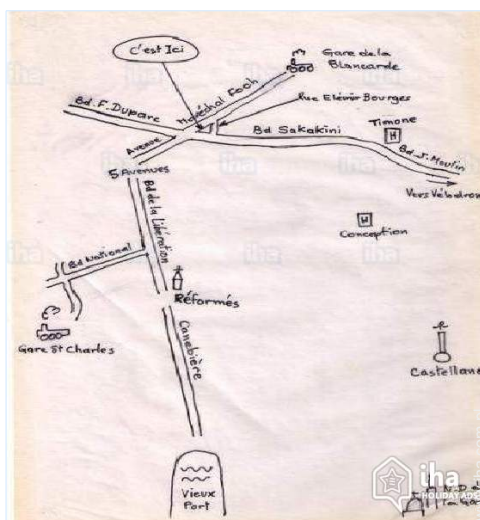

Mapa dojazdu

Miejsce znajdowania & Dostęp

Współrzędne GPS w stopniach, minutach, sekundach:
Szerokość 43°18'9"N - Długość 5°23'48"E (Kwatura)

Adres

→ 48 avenue marechal foch
13004 4. dzielnica Marsylia

• Lotnisko Marseille Provence

→ Marsylia, Delta Rodanu, Prowansja-Alpy-Lazurowe Wybrzeże, Francja
→ Odległość : 20km
→ Czas : 30'

• Autostrada (zjazd) centre ville

→ Marsylia, Delta Rodanu, Prowansja-Alpy-Lazurowe Wybrzeże, Francja
→ Odległość : 2km
→ Czas : 15'

• Stacja kolejowa Marseille Saint Charles

→ Marsylia, Delta Rodanu, Prowansja-Alpy-Lazurowe Wybrzeże, Francja
→ Odległość : 4km
→ Czas : 20'

• Cassis : (32km)

• Awinion : (115km)

• Arles : (85km)

Kontakt

Używane
języki