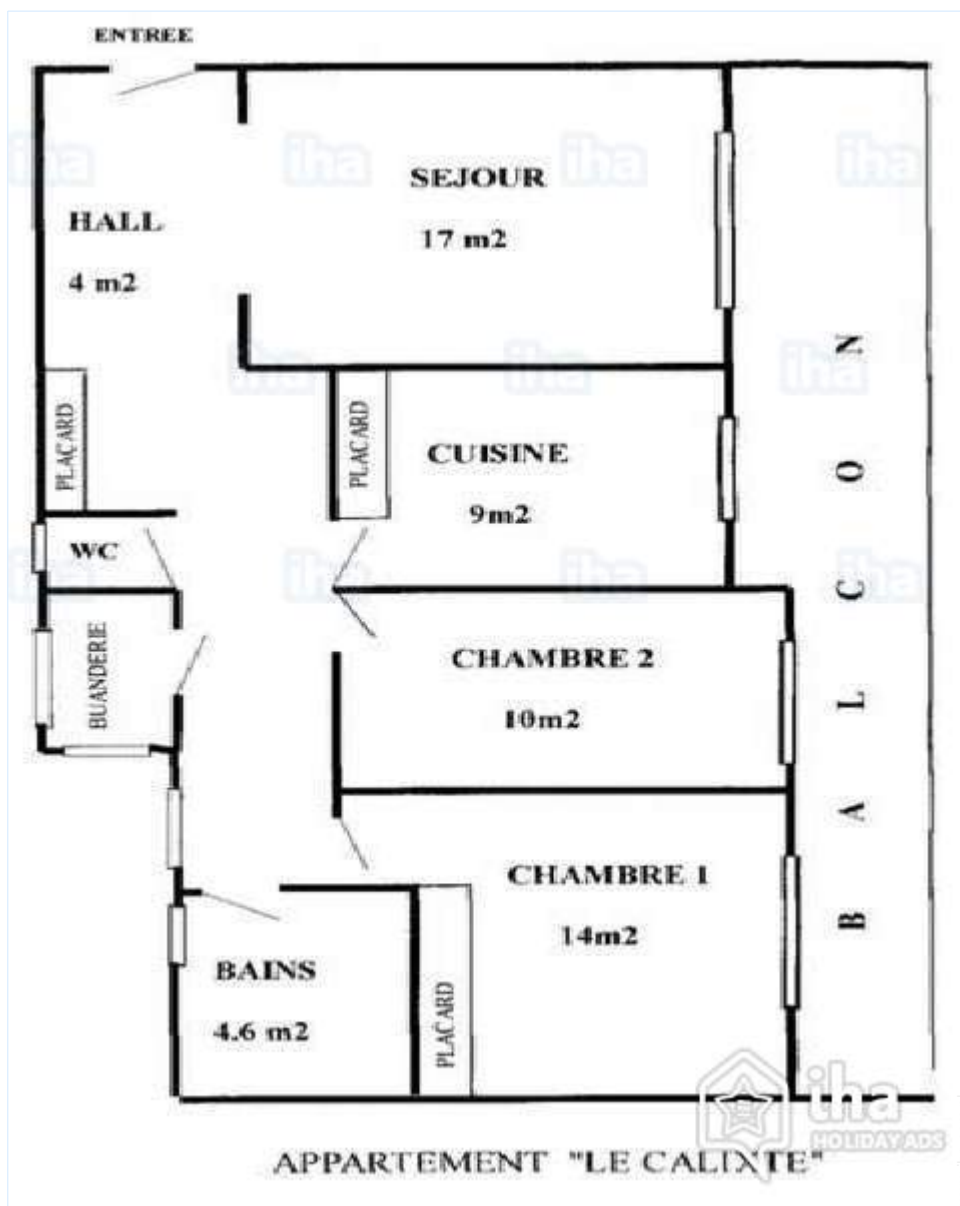

Układ wnętrza