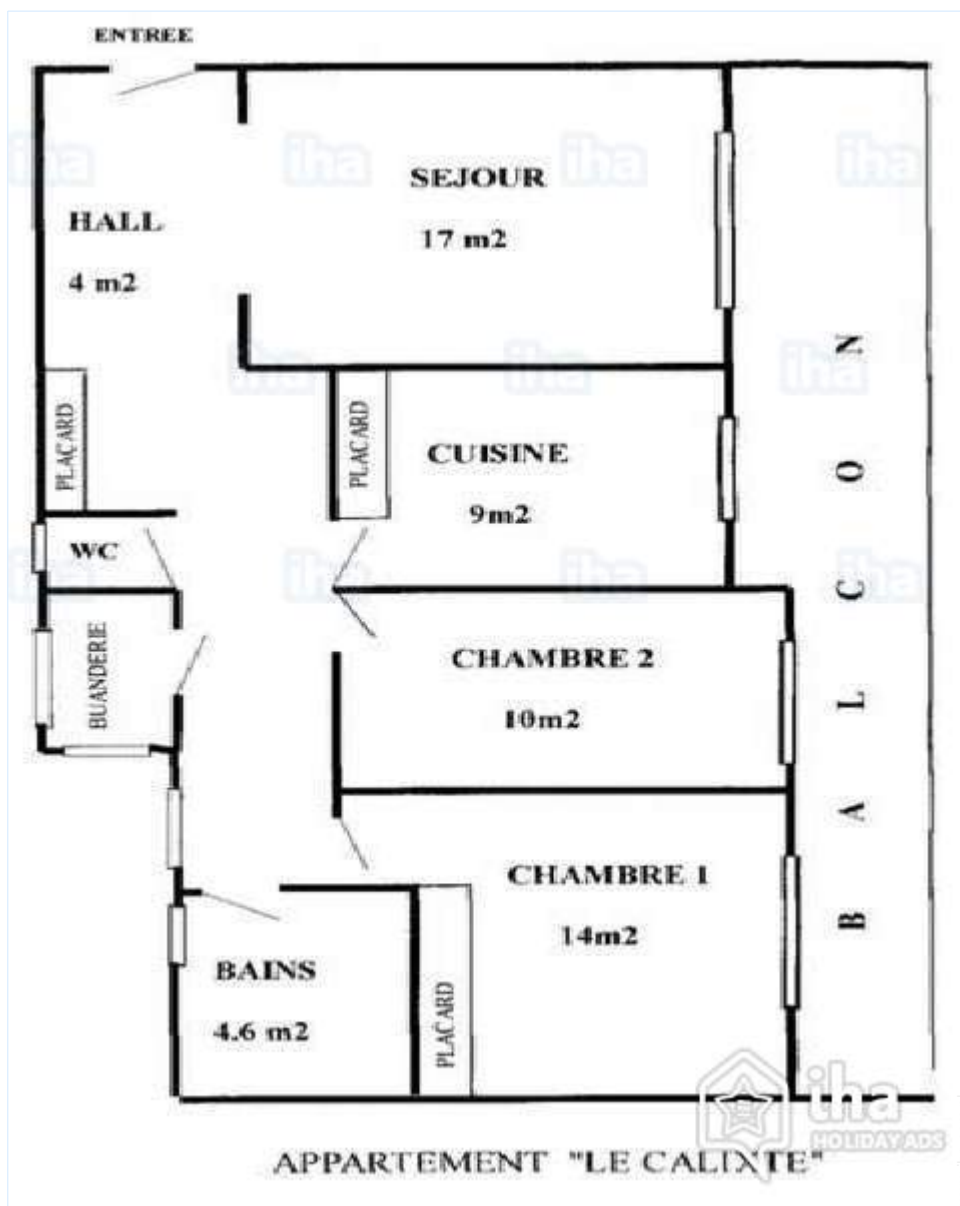

### Wewnątrz

- **Pojemność :**  
from 1 to 4 osób
- **Powierzchnia mieszkalna :**  
70m<sup>2</sup>
- **Wnętrzny układ :**  
3 pokój(e), 2 pokój(e), 1 prysznic, 1 ubikacja, pokój dzienny, kuchnia oddzielna, pralnia
- **Pościel - łóżko(a) :**  
1 łóżko(a) podwójne, 1 wersalka(i) 2 pers., 2 dwa pojedyncze łóżka, 1 łóżko(a) dla dzieci
- **Przytulność :**  
Winda, TV, odtwarzacz DVD, gry planszowe, kolekcja książek, wtyczka do anteny telewizyjnej, Wi-Fi, szafa ścienna, schowek na ubrania, suszarka do włosów, przenośny wentylator, ogrzewanie centralne, zasłony, żaluzje, z podwójną ramą, okiennice na kółkach
- **Urządzenia konsumenckie :**  
Naczynia/sztućce, naczynia kuchenne, ekspres do kawy elektryczny, czajnik elektryczny, kuchenki elektryczne, piekarnik, kuchenka mikrofalowa, wyciąg, lodówka, zamrażarka, zmywarka, pralka, odkurzacz, żelazko, deska do prasowania

duży pokój

Układ wnętrza

Album - 1

kuchnia

kuchnia

pokój dzienny

pokoik

Album - 2