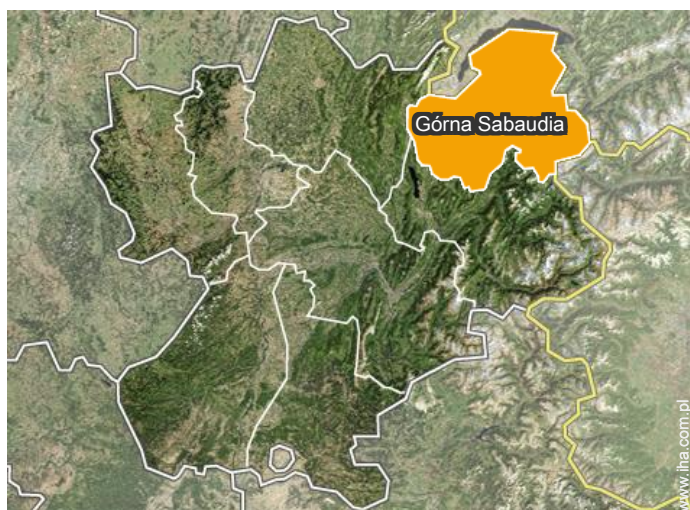

łazienka

Otoczenie

Otoczenie

Położenie

Miejsce znajdowania & Dostęp

"Chata znajduje się w niewielkiej odległości. To jest położony 1 km od Abondance, w pięknej spokojnej okolicy między krów i łąki."

Współrzędne GPS w stopniach, minutach, sekundach: Szerokość 46°17'6"N -
Długość 6°42'0"E (Kwatera)