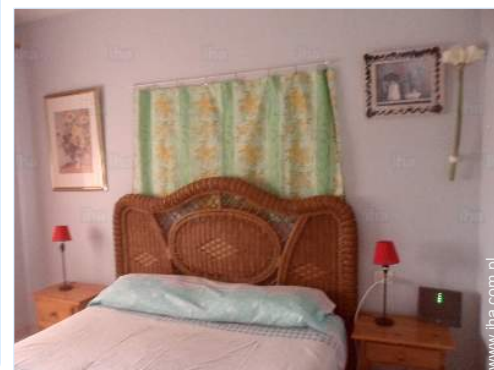

www.iha.com.pl

Wewnątrz

- **Pojemność :**
from 2 to 4 osób (2 dorośli, 2 dziecko / dzieci)
- **Powierzchnia mieszkalna :**
55m²
- **Wewnętrzny układ :**
1 pokój(e), 1 łazienka, pokój dzienny 16m², salonik 11m², kącik do jedzenia
- **Pościel - łóżko(a) :**
1 łóżko(a) podwójne, 1 wersalka(i) 2 pers.
- **Przytulność :**
Winda, TV, Wi-Fi, zasłony, brama z zamkiem kodowym
- **Urządzenia konsumenckie :**
Naczynia/sztućce, naczynia kuchenne, ekspres do kawy elektryczny, czajnik elektryczny, toster, sokowirówka, kuchenka elektryczna, piekarnik, mini piec, lodówka, zamrażarka, pralka, żelazko