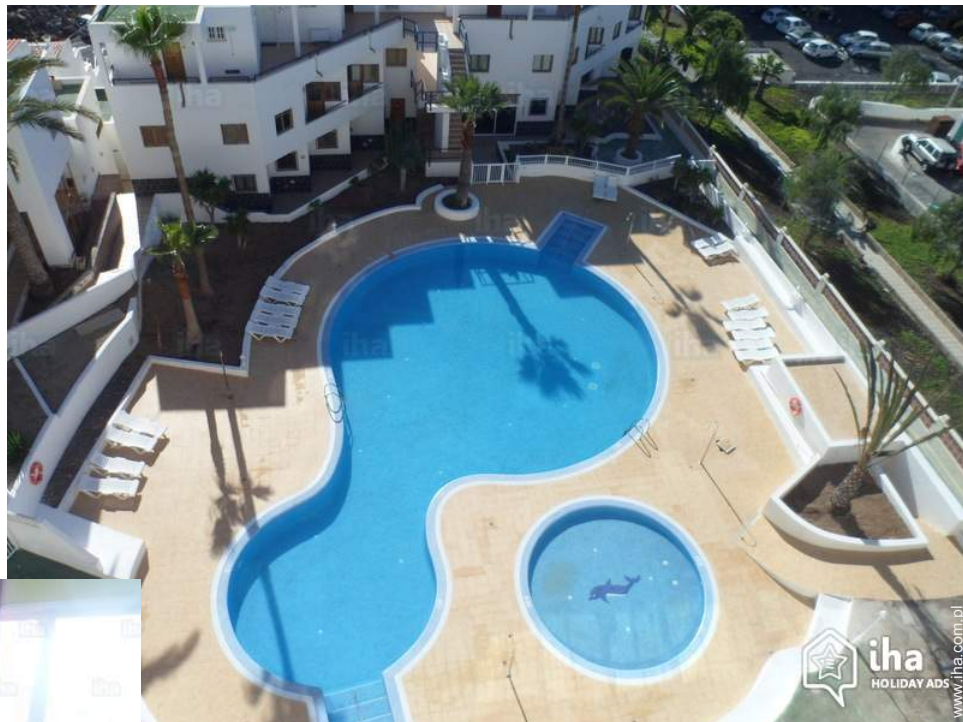

Wynajem na wakacje Adeje "Aguaviva fase 3"

Mieszkanie na 2 piętrze w Dom 5-
piętrowy

Otoczenie : morskie, tropikalne

Pojemność : from 2 to 4 osób

Pokój(e) : 1

Adeje - Teneryfa - Santa Cruz de Tenerife (provincia)
Wyspy Kanaryjskie

Rezerwacja : +33 (0) 649590864 (Francja)

Nº ogłoszenia 76327

www.ihacom.pl