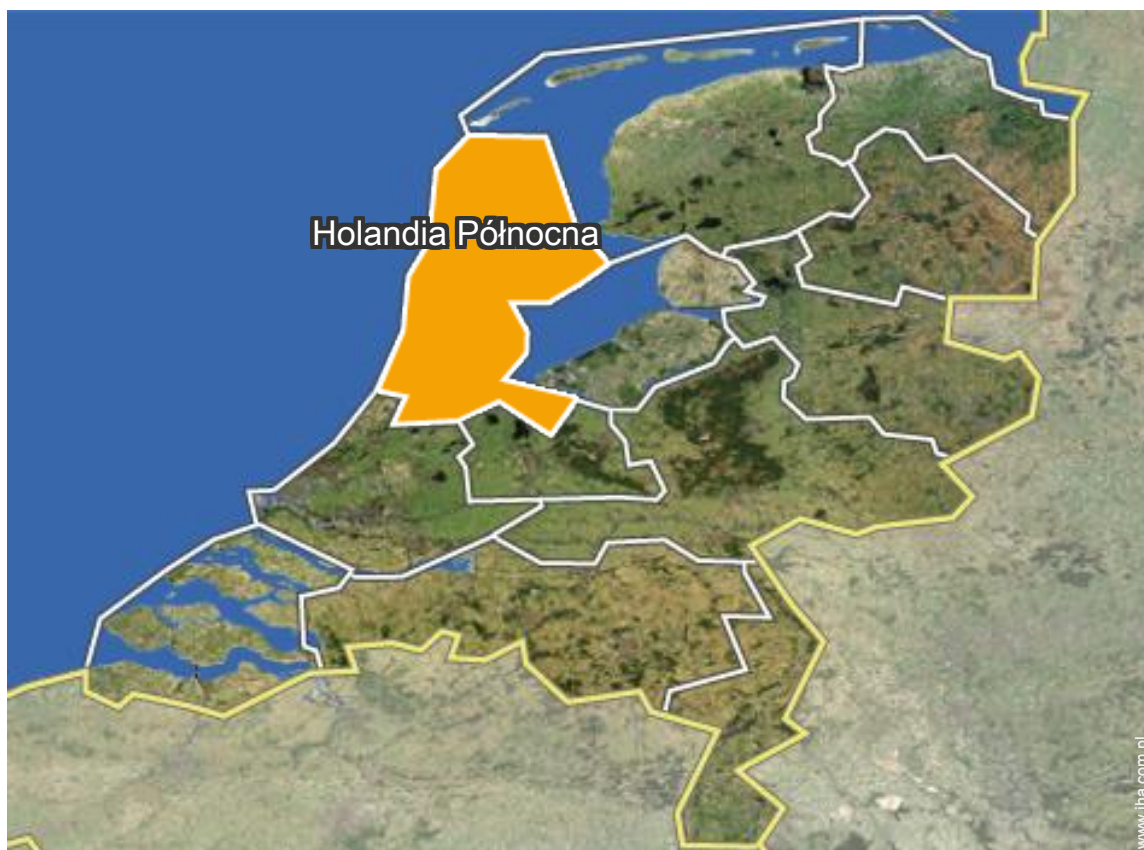

 Współrzędne GPS w stopniach, minutach, sekundach:
Szerokość 52°23'21"N - Długość 4°56'20"E (Kwatra)

Adres

→ Nieuwendammerkade 13
1022AB Amsterdam

- Amsterdam : (1km)
- Volendam : (23km)
- Haga : (60km)

Kontakt

Używane
języki

Wynajem na wakacje
Holandia Północna - Holandia
"Houseboat Vliegenbos"

8

[Zarezerwować](#)

Położenie

Nº ogłoszenia 77225

www.iha.com.pl

>> WYNAJEM NA CZAS URLOPU

MIĘDZY OSOBAMI PRYWATNYMI

Wynajem na wakacje Amsterdam - Holandia "Houseboat Vliegenbos"

9

[Zarezerwować](#)

Kalendarz wolnych dat - od : styczeń 2019

Sty	Wt	Śr	Cz	Pi	So	Ni	Po	Wt	Śr	Cz	Pi	So	Ni	Po	Wt	Śr	Cz	Pi	So	Ni	Po	Wt	Śr	Cz	Pi	So	Ni	Po	Wt	Śr	Cz
2019	1	2	3	4	5	6	7	8	9	10	11	12	13	14	15	16	17	18	19	20	21	22	23	24	25	26	27	28	29	30	31
																							-	-	-	-	-	-	-	-	-