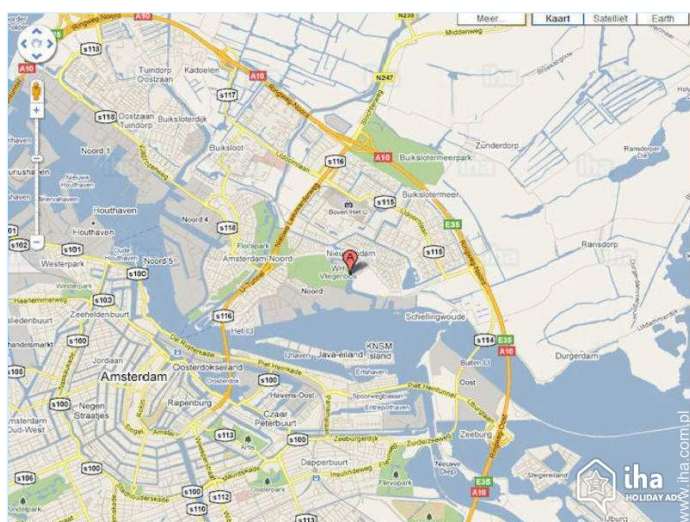

Wiosna

śródmieście

śródmieście

Mapa dojazdu

Miejsce znajdowania & Dostęp

" Łodzi znajduje się na północ od dworca do ślepej uliczce za Vliegenbos. Parking jest bezpłatny i przed drzwiami. Właściciel również mieszka z rodziną w Arce, ale masz 100 m² dla siebie i całkowitej prywatności zarówno wewnątrz i na zewnątrz. "

 Współrzędne GPS w stopniach, minutach, sekundach:
Szerokość 52°23'21"N - Długość 4°56'20"E (Kwatra)

Adres

→ Nieuwendammerkade 13
1022AB Amsterdam

- Amsterdam : (1km)
- Volendam : (23km)
- Haga : (60km)

Kontakt