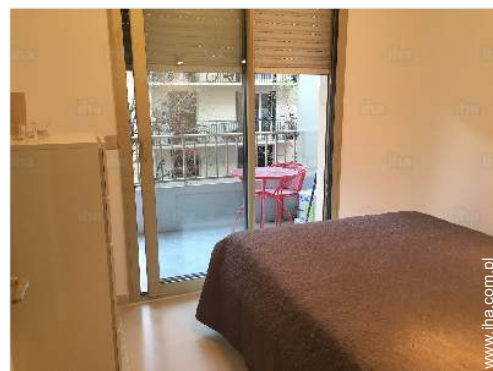

- **Zewnętrzny ekwipunek :**

Stół(y) ogrodowy(e), 4 krzesło(a) ogrodowe, 1 transatlantyki(e) leżak(i)

widok z pokoju

Usługi

- **Bielizna :**

Pościel, Ręczniki, Pościel, Ręczniki plażowe, Koc, Pierzyna(y), Poduszka(i)

- **Dom :**

Sprzątanie przed odjazdem możliwe (opcjonalnie) (+234zł*)

Informacje praktyczne

- **Informacje praktyczne**

Nie przyjmujemy dzieci młodszych od 2 lata
No pet allowed

Zasięg telefonów komórkowych

Woda : gorąca/zimna

Prąd elektryczny : sieć elektryczna