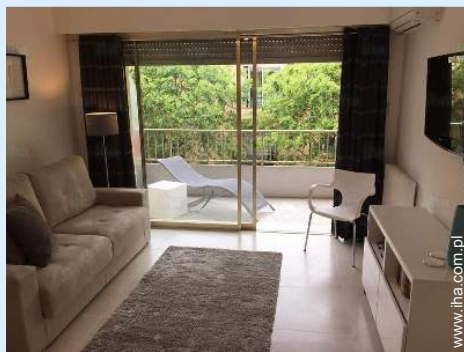

Wynajem na wakacje

Mieszkanie na 3 piętrze w Dom mieszkalny 5-piętrowy

- **Doskonale dla każdego wieku**
- **Widok** : morze/ocean, miasto, ulica/ aleja
- **Otoczenie** : morskie, historyczne

" Apartament posiada Pokój Dwuosobowy z dostępem do balkonu. Oferuje balkon, miejsce do siedzenia dla 4 i opalania. Jeśli spojrzysz w lewo, tylko widać morze, i jeśli spojrzeć w prawo widać góry. Klimatyzowanym salonie znajduje się nowy styl rozkładana sofa z materacem i TV, montowane na ścianie. Wewnątrz znajdują Państwo w pełni wyposażoną kuchnię z pralka, zmywarka, piekarnik elektryczny idealna płyta. Wi - Fi połączenie. Znajduje się prysznic i toaleta rozdzielone. "