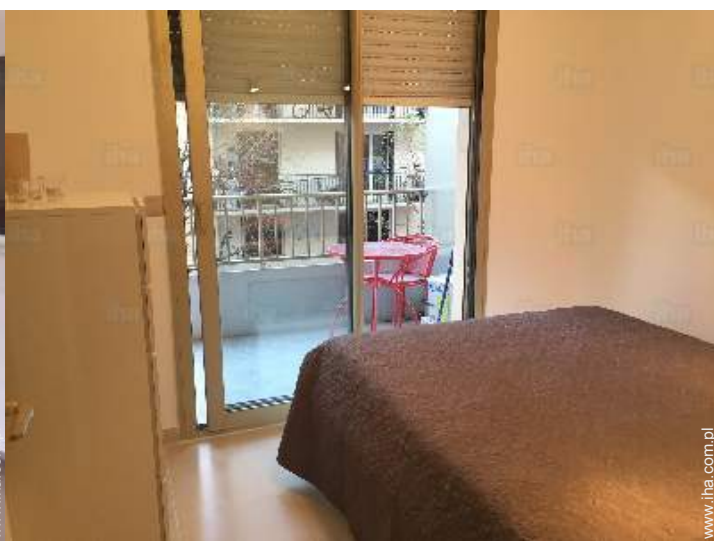

widok z pokoju