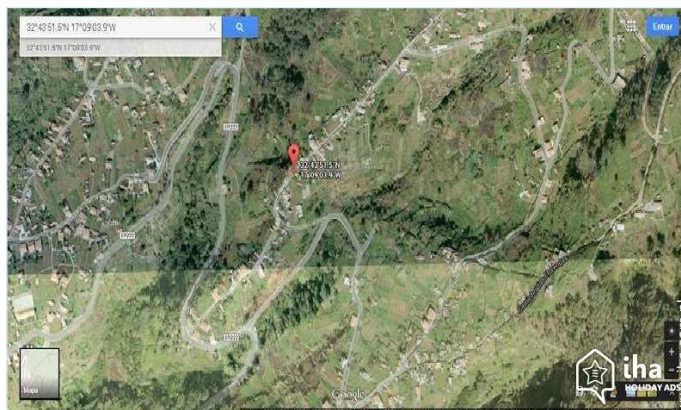

pokój dzienny

widok własności

widok z werandy

widok z basenu

Mapa dojazdu

Miejsce znajdowania & Dostęp

" Caminho das faias arco da calheta. prawo do domu przybył samochód "

 Współrzędne GPS w stopniach, minutach, sekundach:
Szerokość 32°43'52"N - Długość 17°9'3"W (Kwatera)

• Funchal : (30km)

• Arco da Calheta : (1km)

• Ponta Delgada (São Vicente) : (36km)

Kontakt

Używane
języki

Położenie

Wynajem na wakacje
Madeira - Madeira
"Casa da relva"

Kalendarz wolnych dat - od : sierpień 2018