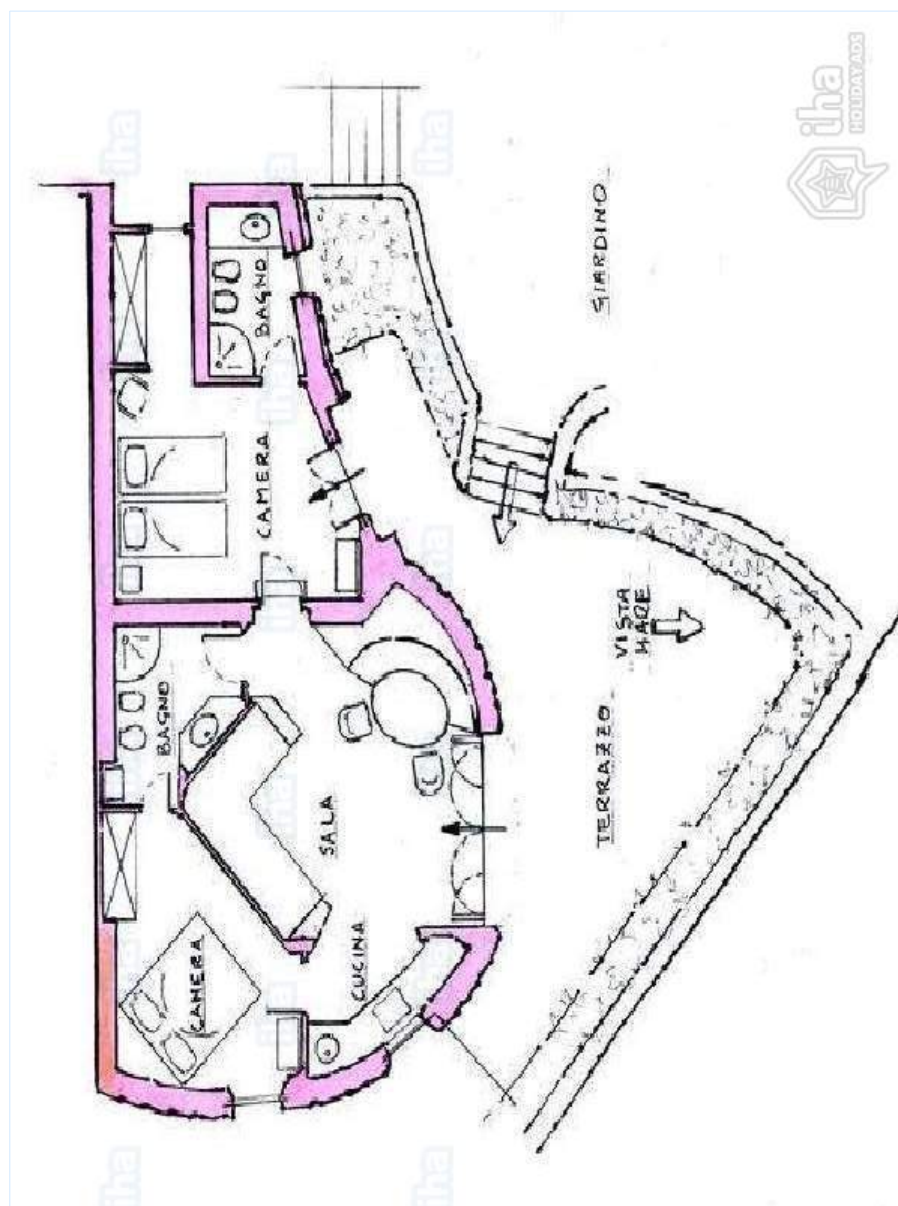

wewnętrzne wyposażenie

pokój

Na zewnątrz

- Zainstalowane na zewnątrz obiekty :
Taras, namiot tradycyjny
- Otoczenie :
Prywatny dziedziniec, teren ogrodzony
- Zewnętrzny ekwipunek :
Stół(y) ogrodowy(e), 4 krzesło(a) ogrodowe,
transatlantyki(e) leżak(i)

pokój

Wewnątrz

- Pojemność :
from 2 to 4 osób (2 dorośli, 2 dziecko / dzieci)
- Wewnętrzny układ :
3 pokój(e), 2 pokój(e), 2 prysznic, 2 ubikacja,
kącik przy ognisku, pokój z TV
- Pościel - łożko(a) :
1 łożko(a) podwójne, 2 łożko(a) jednoosobowe
- Przytulność :
TV, magnetowid, kolekcja książek, telewizja
kablowa / satelitarna, szafa, schowek na
ubrania, radiobudzik, okienna moskitiera,
powierzchnia przeszklona, zasłony, brama z
pilotem
- Urządzenia konsumenckie :
Naczynia/sztućce, naczynia kuchenne,
ekspres do kawy, kuchenka gazowa, mini
piec, lodówka, zamrażarka, zmywarka,
pralka, żelazko, deska do prasowania

prysznic

Układ wnętrza

www.ihacom.pl

Album - 1

Otoczenie

wewnętrzne wyposażenie

kącik kuchenny

pokój

Album - 2

prysznic

pokój

prysznic

Środowisko do dyspozycji gości

Położenie

Miejsce znajdowania & Dostęp

Współrzędne GPS w stopniach, minutach, sekundach: Szerokość 41°8'19.212"N -
Długość 9°28'37.956"E (Miasto)