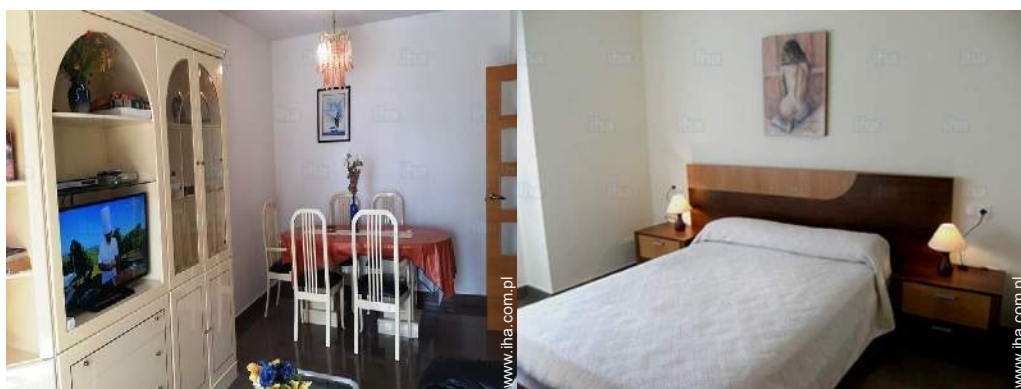

widok północny

Wewnątrz

- Pojemność :
from 1 to 6 osób (6 dorośli)
- Powierzchnia mieszkalna :
100m²
- Wewnętrzny układ :
2 pokój(e), 3 pokój(e), 2 łazienka, salonik 30m², kuchnia oddzielna, jadalnia
- Pościel - łóżko(a) :
1 łóżko(a) podwójne, 4 łóżko(a) queen-size, 2 łóżko(a) jednoosobowe
- Przytulność :
Winda, TV, odtwarzacz DVD, wtyczka do anteny telewizyjnej, telewizja kablowa / satelitarna, dostęp do internetu, Wi-Fi, szafa ścienna, całkowicie klimatyzowane, ogrzewanie centralne, powierzchnia przeszklona, zasłony, z podwójną ramą, okiennice na kółkach, okiennice automatyczne, domofon, czujnik dymu
- Urządzenia konsumenckie :
Naczynia/sztućce, naczynia kuchenne, ekspres do kawy, ekspres do kawy Espresso, czajnik elektryczny, toster, sokowirówka, kuchenka elektryczna, kuchenki elektryczne, piekarnik, kuchenka mikrofalowa, wyciąg, lodówka, zamrażarka, pralka, żelazko, deska do prasowania

Album - 3

salonik

pokój dzienny

pokój

kącik kuchenny

kącik sypialny

łazienka

łazienka