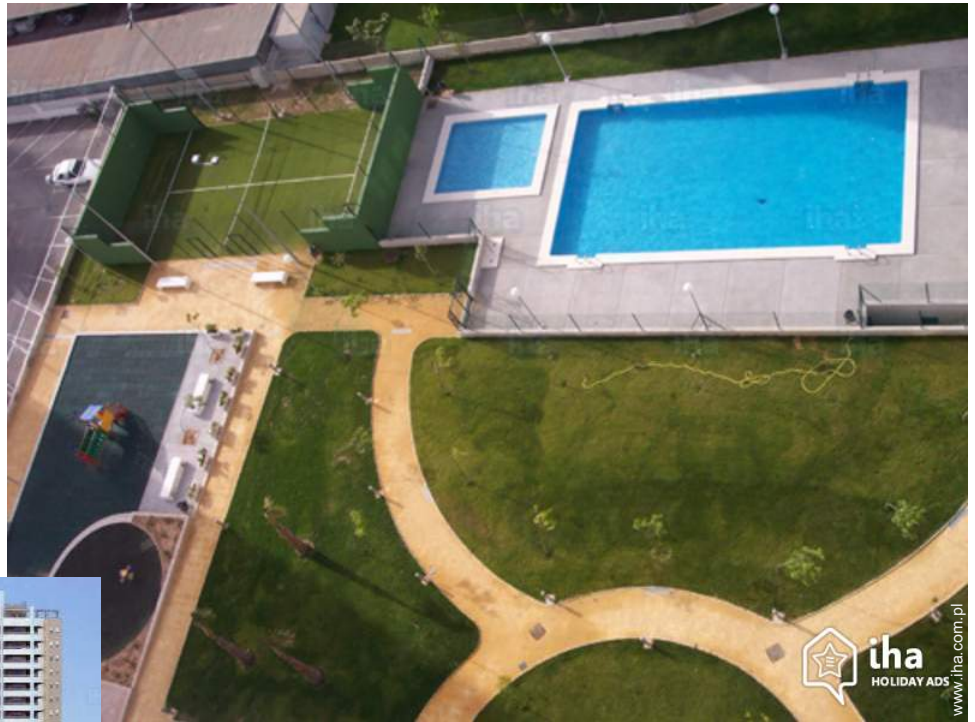

Wynajem na wakacje Benidorm "Parque Torresol"

Mieszkanie na 17 piętrze, wspólne wejście, w Nowoczesny blok 19-piętrowy

Otoczenie : ciche, luksusowe

Pojemność : from 1 to 6 osób

Pokój(e) : 3

Pokój(e) : 2

Benidorm - Prowincja Alicante - Walencja (wspólnota autonomiczna)
Hiszpania

№ ogłoszenia 9045

www.ihaholidayads.com

>> WYNAJEM NA CZAS URLOPU

MIĘDZY OSOBAMI PRYWATNYMI