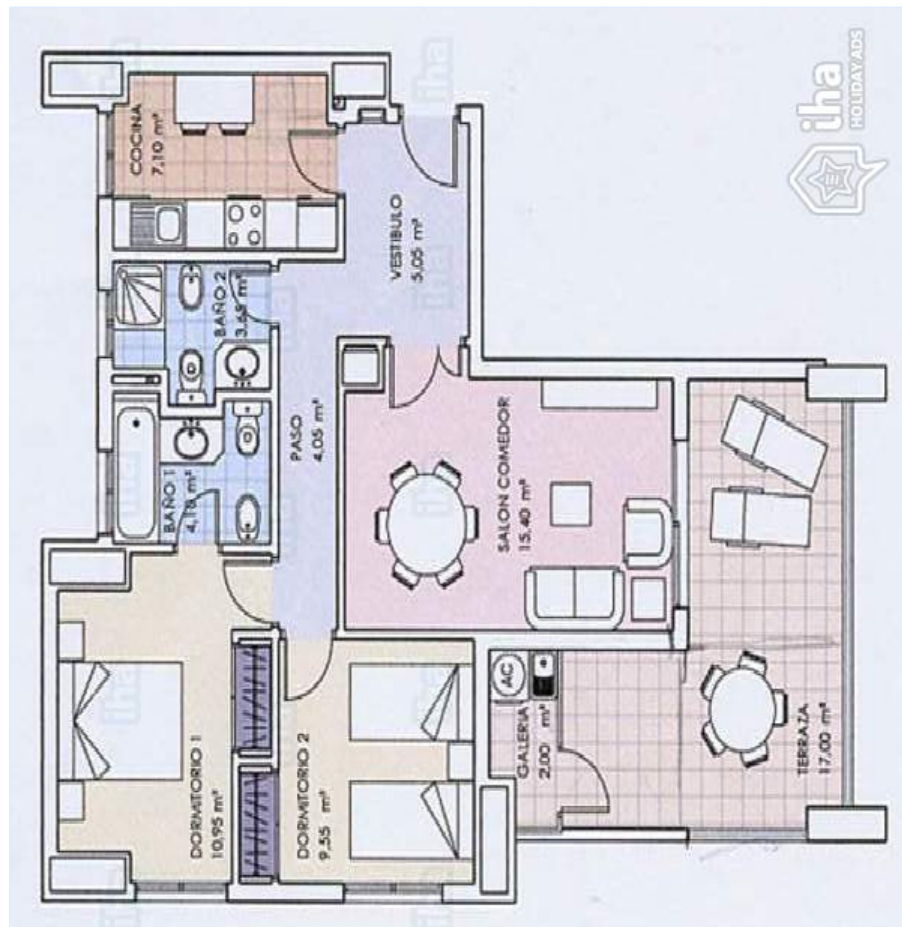

widok północny

Wewnątrz

- Pojemność :
from 1 to 6 osób (6 dorośli)
- Powierzchnia mieszkalna :
100m²
- Wewnętrzny układ :
2 pokój(e), 3 pokój(e), 2 łazienka, salonik 30m², kuchnia oddzielna, jadalnia
- Pościel - łóżko(a) :
1 łóżko(a) podwójne, 4 łóżko(a) queen-size, 2 łóżko(a) jednoosobowe
- Przytulność :
Winda, TV, odtwarzacz DVD, wtyczka do anteny telewizyjnej, telewizja kablowa / satelitarna, dostęp do internetu, Wi-Fi, szafa ścienna, całkowicie klimatyzowane, ogrzewanie centralne, powierzchnia przeszklona, zasłony, z podwójną ramą, okiennice na kółkach, okiennice automatyczne, domofon, czujnik dymu
- Urządzenia konsumenckie :
Naczynia/sztućce, naczynia kuchenne, ekspres do kawy, ekspres do kawy Espresso, czajnik elektryczny, toster, sokowirówka, kuchenka elektryczna, kuchenki elektryczne, piekarnik, kuchenka mikrofalowa, wyciąg, lodówka, zamrażarka, pralka, żelazko, deska do prasowania

widok morza

Układ wnętrza

Album - 1

plattowy dom

Basen

Basen

Tenis

widok morza

Album - 2

widok północny

zadaszony taras

zadaszony taras

zadaszony taras

dom

dom

salonik

Album - 3

salonik

pokój dzienny

pokój

kącik kuchenny

kącik sypialny

łazienka

łazienka