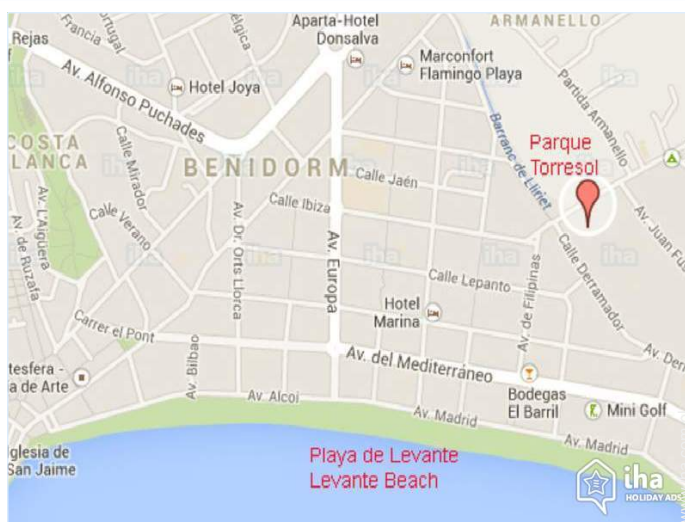

pralka

Mapa dojazdu

Miejsce znajdowania & Dostęp

Współrzędne GPS w stopniach, minutach, sekundach:
Szerokość 38°32'24"N - Długość 0°6'45"W (Kwatera)

Adres

→ Av. Almirante Bernat de Sarriá 6
03501 Benidorm

• Lotnisko Alicante