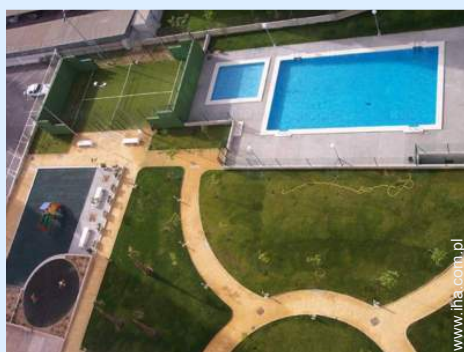

Wynajem na wakacje

Mieszkanie na 17 piętrze, wspólne wejście, w Nowoczesny blok 19-piętrowy

- Doskonale dla rodzina, rodzina wielodzietna
- Widok : przeglądowy, przestronny, z wysokości, morze/ocean, basen, gwiazdkowa noc
- Otoczenie : ciche, luksusowe
- Ekspozycja : Południe

Dodatkowo

- Basen :
  Basen we właściwości, prostokątna (długość 20m, szerokość 6m), wejście po drabinie, prysznic na zewnątrz (otwarty od '01 styczeń' do '31 grudzień')
- Tenis :
  Prywatny kort
- Parking :
  Parking kryty : 2 indywidualny(e) zamknięty (e).
- Udogodnienia dla niemowląt :
  Kojec