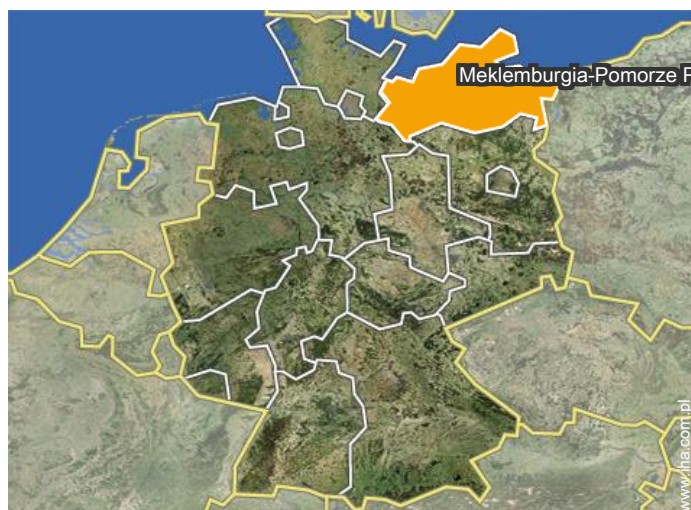

sypany kącik

pokój dzienny

Położenie

Miejsce znajdowania & Dostęp

" Podróż samochodem przez A20 lub pociągiem... "

Współrzędne GPS w stopniach, minutach, sekundach: Szerokość 54°24'11"N -
Długość 13°36'38"E (Kwatera)

Adres

→ Marienstrasse 1
Villa Rosa
18609 Binz

• Autostrada (zjazd) A20

→ Greifswald, Meklemburgia-Pomorze
Przednie, Niemcy
→ Odległość : 50km
→ Czas : 50'

• Stacja kolejowa Ostseebad Binz

→ Binz, Meklemburgia-Pomorze Przednie,
Niemcy
→ Odległość : 800m
→ Czas : 10'