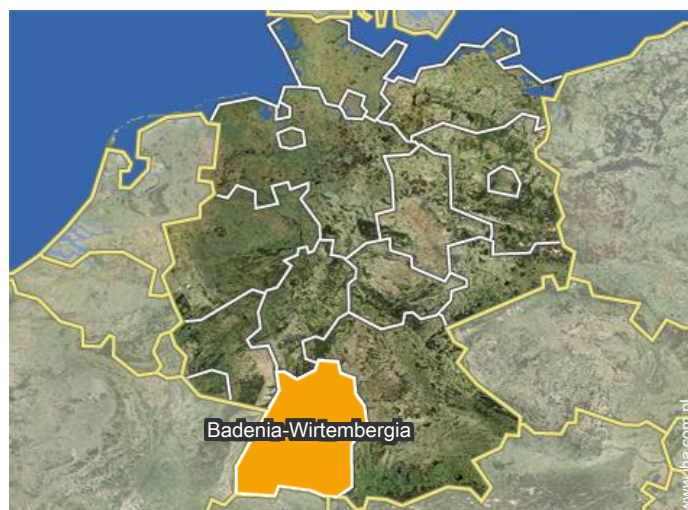

## Otoczenie & lokalizacja

Wieś

## Położenie

### Adres

→ Am Königsweingarten 8  
78351 Bodman Ludwigshafen

### • Autostrada (zjazd) Radolfzell

→ Radolfzellan Bodensee, Freiburg Region, Badenia-Wirtembergia, Niemcy  
→ Odległość : 5km