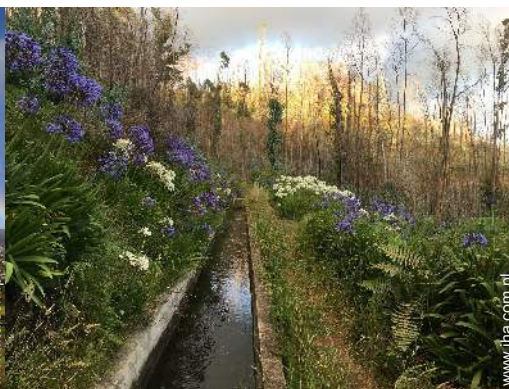

- **Zajęcia pod kierownictwem :**

Szkoła nurkowa, szkoła jazdy konnej

Otoczenie

- **Miejscowość :**

Morze/ocean 2,5km
Piaszczysta plaża 2,5km
Plaża kamykowa 2,5km
Las 500m
Port dla statków wycieczkowych 2,5km

dom

dom

dom

Na zewnątrz

- Zainstalowane na zewnątrz obiekty :
Taras 35m², zadaszony taras 9m²
- Zewnętrzny ekwipunek :
Grill, Stół(y) ogrodowy(e), krzesło(a) ogrodowe, parasol, 2 leżak(i)

widok na morze

Wewnątrz

Album - 3

prysznic

półpiętro

Widok

panorama

Otoczenie

ścieżka spacerowa

paralotniarstwo