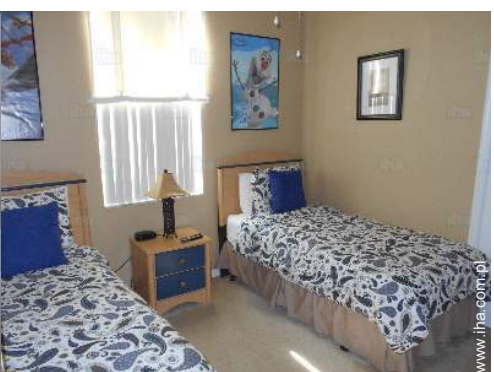

pokój gościnny