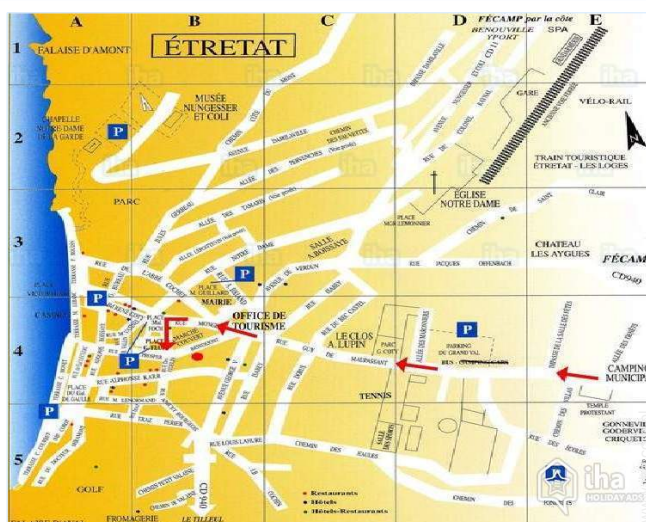

## Mapa dojazdu

## Miejsce znajdowania & Dostęp

Współrzędne GPS w stopniach, minutach, sekundach:  
Szerokość 49°42'26"N - Długość 0°12'15"E (Kwatera)

#### • Dworzec autobusowy etretat

→ Étretat, Seine Maritime, Górna  
Normandia, Francja  
→ Odległość : 100m

#### • Stacja kolejowa Le Havre

→ Hawr, Seine Maritime, Górna  
Normandia, Francja  
→ Odległość : 23km  
→ Czas : 50'