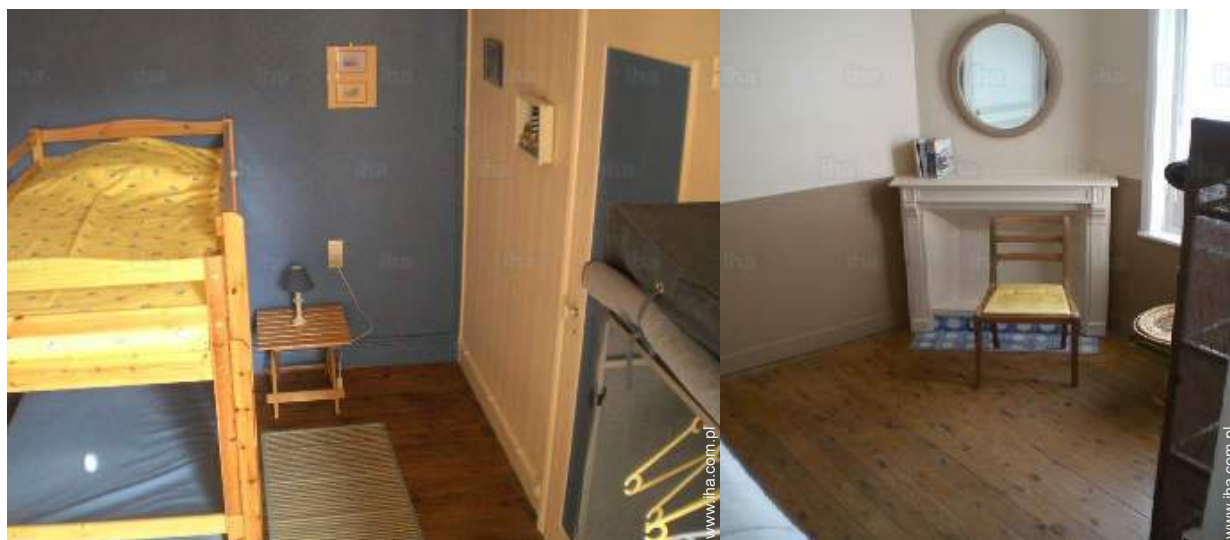

Napięcie elektryczne : 220-240V / 50Hz

pokój dzienny

Album - 1

kuchnia

pokój dzienny

kuchnia

pokój dziecięcy

pokój dzienny

Album - 2

pokój dzienny

pokój dzienny

duży pokój

duży pokój

wewnętrzne wyposażenie

łazienka

Mapa dojazdu