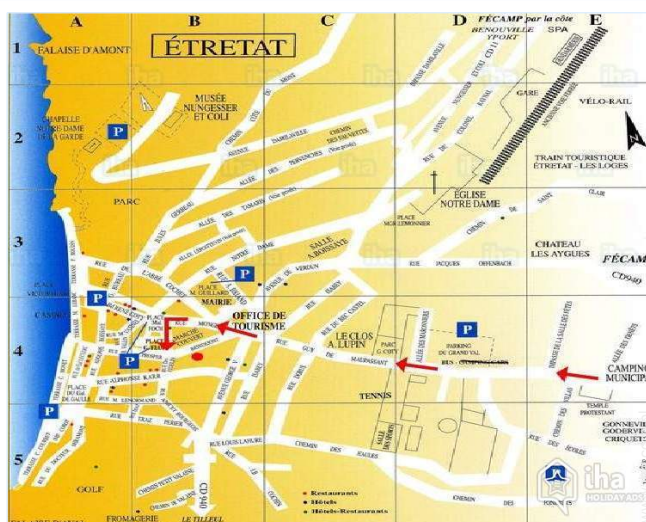

Miejsce znajdowania & Dostęp

Współrzędne GPS w stopniach, minutach, sekundach:
Szerokość 49°42'26"N - Długość 0°12'15"E (Kwatera)

Adres

→ 15 A, rue Prosper Brindejont
76790 Étretat

• Dworzec autobusowy etretat

→ Étretat, Seine Maritime, Górna
Normandia, Francja
→ Odległość : 100m

• Stacja kolejowa Le Havre

→ Hawr, Seine Maritime, Górna
Normandia, Francja
→ Odległość : 23km
→ Czas : 50'

• Fécamp : (17km)

• Hawr : (23km)

Kontakt

Używane
języki

Położenie

Wynajem na wakacje Seine Maritime - Górna Normandia "Maison de pêcheur"

Kalendarz wolnych dat - od : październik 2017

Paź	Ni	Po	Wt	Śr	Cz	Pi	So	Ni	Po	Wt	Śr	Cz	Pi	So	Ni	Po	Wt	Śr	Cz	Pi	So	Ni	Po	Wt	Śr	Cz	Pi	So	Ni	Po	Wt
2017	1	2	3	4	5	6	7	8	9	10	11	12	13	14	15	16	17	18	19	20	21	22	23	24	25	26	27	28	29	30	31
																	-	-	-	-	-	-	-	-	-	-	-	-	-	-	-