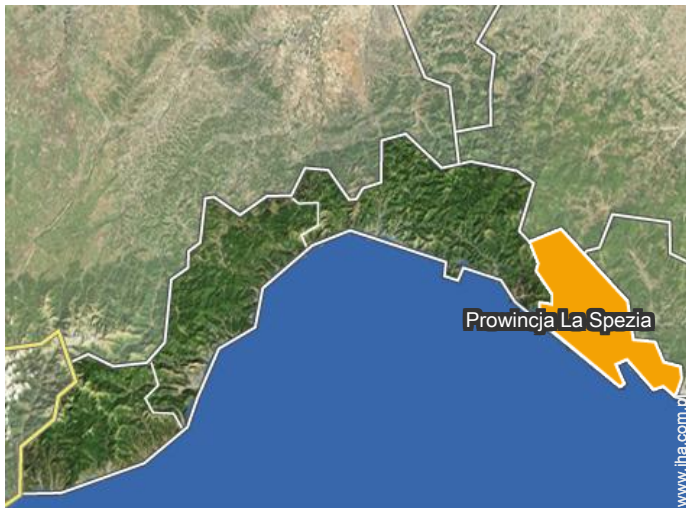

sad

panorama

łazienka

## Położenie

#### • Autostrada (zjazd) Sarzana

→ Sarzana, Prowincja La Spezia, Liguria,  
Włochy

→ Odległość : 7,5km

→ Czas : 15'

#### • Autostrada (zjazd) Carrara

→ Marina di Carrara, Prowincja Massa-  
Carrara, Toskania, Włochy

→ Odległość : 7,5km

→ Czas : 15'