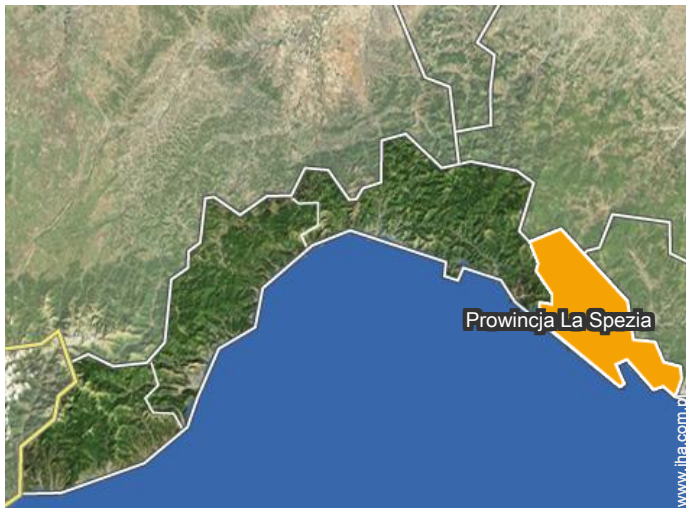

Otoczenie

- Miejscowość :

Stoki narciarskie 40km
Wyciągi narciarskie 40km
Ślizgawka 40km
Piaszczysta plaża 300m
Publiczny basen 2,5km
Publiczny kort tenisowy 4km
18-dółkowe pole golfowe 30km
Klub pilotażu 5km
Miejsce do uprawiania windsurfingu 300m
Miejsca do surfowania 300m
Centrum sportów wodnych 200m
Urwisko 300m
Rzeka <50m
Pochylnia okrętowa <50m
Rampa dla nart wodnych 2km

panorama

łazienka

Położenie

Miejsce znajdowania & Dostęp

Współrzędne GPS w stopniach, minutach, sekundach: Szerokość 44°3'1"N -
Długość 9°59'1"E (Kwatera)

Adres

→ Via M.L.King 12
19030 Fiumaretta

• Autostrada (zjazd) Sarzana

→ Sarzana, Prowincja La Spezia, Liguria,
Włochy

→ Odległość : 7,5km

→ Czas : 15'

• Autostrada (zjazd) Carrara

→ Marina di Carrara, Prowincja Massa-
Carrara, Toskania, Włochy

→ Odległość : 7,5km

→ Czas : 15'