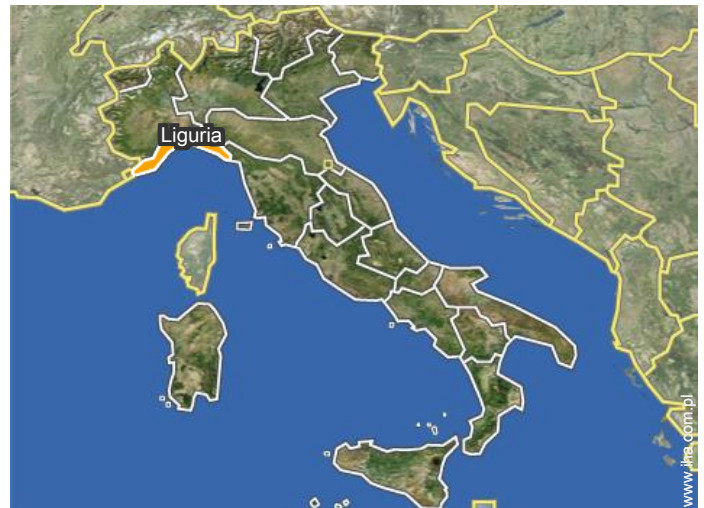

Otoczenie

- Miejscowość :

Stoki narciarskie 40km
Wyciągi narciarskie 40km
Ślizgawka 40km
Piaszczysta plaża 300m
Publiczny basen 2,5km
Publiczny kort tenisowy 4km
18-dółkowe pole golfowe 30km
Klub pilotażu 5km
Miejsce do uprawiania windsurfingu 300m
Miejsca do surfowania 300m
Centrum sportów wodnych 200m
Urwisko 300m
Rzeka <50m
Pochylnia okrętowa <50m
Rampa dla nart wodnych 2km

panorama

łazienka

Położenie

Miejsce znajdowania & Dostęp

Współrzędne GPS w stopniach, minutach, sekundach: Szerokość 44°3'1"N -
Długość 9°59'1"E (Kwatera)

Adres

→ Via M.L.King 12
19030 Fiumaretta

• Autostrada (zjazd) Sarzana

→ Sarzana, Prowincja La Spezia, Liguria,
Włochy

→ Odległość : 7,5km

→ Czas : 15'

• Autostrada (zjazd) Carrara

→ Marina di Carrara, Prowincja Massa-
Carrara, Toskania, Włochy

→ Odległość : 7,5km

→ Czas : 15'

• Lotnisko Pisa Galileo Galilei

→ Pisa, Prowincja Pisa, Toskania, Włochy

→ Odległość : 55km

→ Czas : 45'

• Bocca di Magra : (2,5km)

• Portovenere : (30km)

• Riomaggiore : (36km)

Kontakt