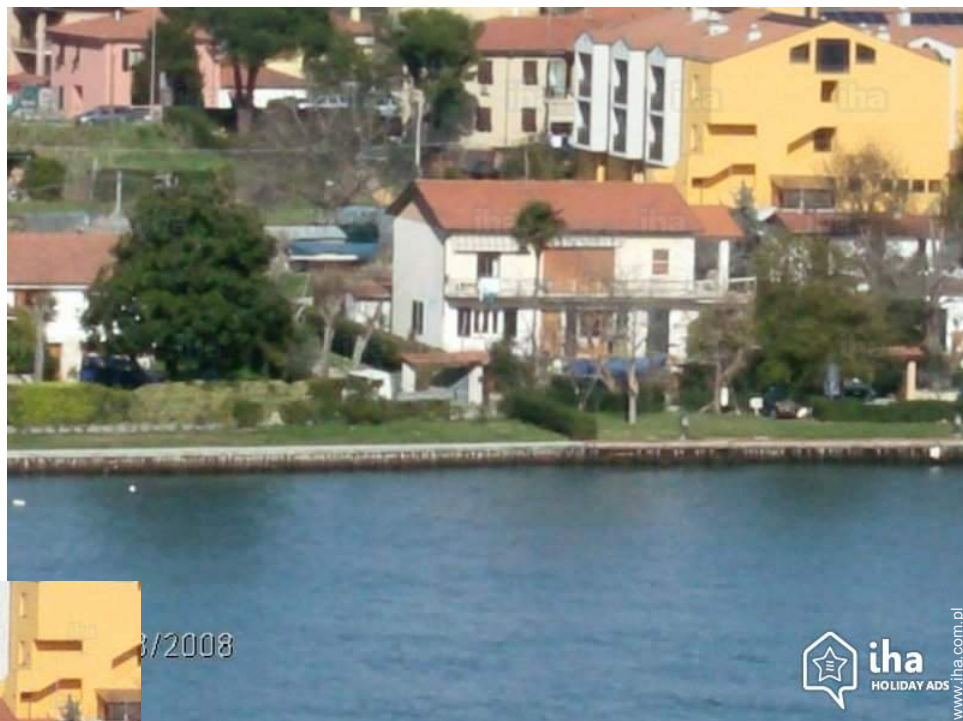

Wynajem na wakacje Magra Valley "Villa Noce"

Mieszkanie na pierwszym piętrze,
wejście indywidualne, w Willa jednostopniowy

Otoczenie : po kolana w wodzie,
pogodne

Pojemność : from 2 to 4 osób

Pokój(e) : 1

Pokój(e) : 2

Fiumaretta - Prowincja La Spezia (SP) - Liguria
Włochy

Nº ogłoszenia 41161

www.ihacom.pl

>> WYNAJEM NA CZAS URLOPU

MIĘDZY OSOBAMI PRYWATNYMI