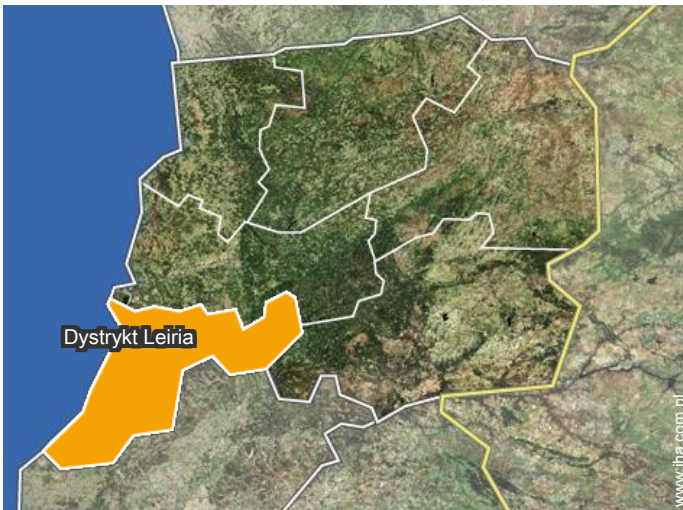

grill

Otoczenie

Zewnętrzny ekwipunek

Basen

Basen

Basen

Położenie

Miejsce znajdowania & Dostęp

"Autostrad A8 (Lizbona-Leiria) A17/A29 (z linkami do Porto) i A15 (Óbidos-Santarém) zrobić dostęp na zachód. Niezwykle łatwe i przyjemne, w połączeniu z IP6, A1, A23, (ten, łączenie z Hiszpanii)."

Współrzędne GPS w stopniach, minutach, sekundach: Szerokość 39°25'19.846"N - Długość 9°12'15.733"W (Kwatera)

Adres

→ Rua dos Reivais
7A
2500 Foz do Arelho

• Autostrada (zjazd) A8

→ Caldas da Rainha, Dystrykt Leiria,
Region Centrum (Portugalii), Portugalia
→ Odległość : 5km
→ Czas : 5'

• Stacja kolejowa Caldas da Rainha