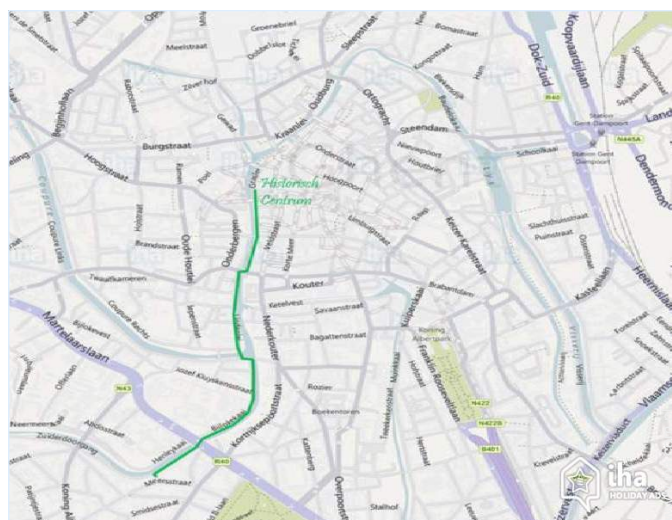

Ogólne

[Pomysły na wakacje](#)

Walentynki

Mapa dojazdu

Miejsce znajdowania & Dostęp

Współrzędne GPS w stopniach, minutach, sekundach:
Szerokość 51°2'28"N - Długość 3°42'55"E (Kwatera)

Adres

→ Beemdstraat 14
9000 Gandawa