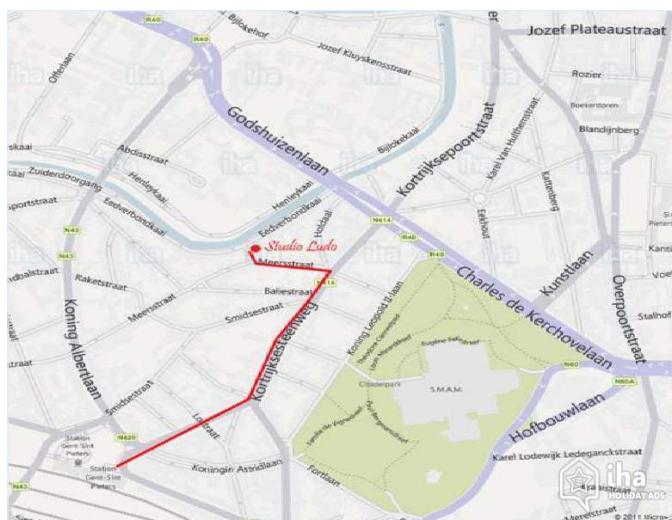

Ogólne

[Pomysły na wakacje](#)

Walentynki

Mapa dojazdu

Miejsce znajdowania & Dostęp

Współrzędne GPS w stopniach, minutach, sekundach:
Szerokość 51°2'28"N - Długość 3°42'55"E (Kwatera)

Adres

→ Beemdstraat 14
9000 Gandawa

• Lotnisko Anvers Deurne

→ Antwerpia, Prowincja Antwerpia,
Flandria, Belgia
→ Odległość : 65km

- Brugia : (45km)
- Bruksela : (55km)
- Antwerpia : (55km)

Kontakt

Używane
języki

Położenie

Wynajem na wakacje
Flandria - Gandawa
"Studioludo"