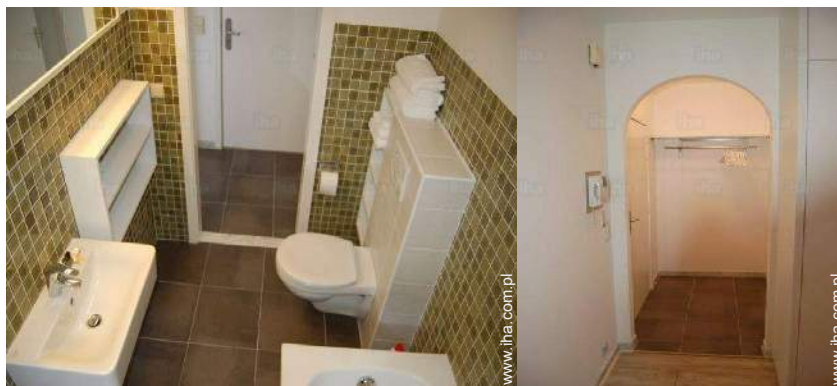

mieszkanie

Wewnątrz

- **Pojemność :**
from 1 to 3 osób (2 dorośli, 1 dziecko / dzieci)
- **Powierzchnia mieszkalna :**
45m²
- **Wnętrzny układ :**
1 łazienka, pokój dzienny 25m², kuchnia oddzielna, recepcja
- **Pościel - łóżko(a) :**
1 łóżko(a) podwójne, 1 jest możliwość dodatkowego(ych) miejsca (miejsc) sypialnego(ych)
- **Przytulność :**
Winda, TV, centrum muzyczny, odtwarzacz DVD, komputer, dostęp do internetu, dostęp do szybkiego internetu, Wi-Fi, szafa, schowek na ubrania, radiobudzik, suszarka do włosów, moskitiera, ogrzewanie centralne, z podwójną ramą, domofon, czujnik dymu
- **Urządzenia konsumenckie :**
Naczynia kuchenne, ekspres do kawy, ekspres do kawy elektryczny, ekspres do kawy Espresso, czajnik elektryczny, toster, kuchenka elektryczna, piekarnik, kuchenka mikrofalowa, lodówka, zamrażarka, zmywarka, odkurzacz, żelazko, deska do prasowania

Album - 1

mieszkanie

pokój dzienny

kuchnia

pokój

mieszkanie

Album - 2

łazienka

Ogólne

Jesień

widok własności

wewnętrzne wyposażenie

łazienka

wewnętrzne wyposażenie

Album - 3

kącik kuchenny