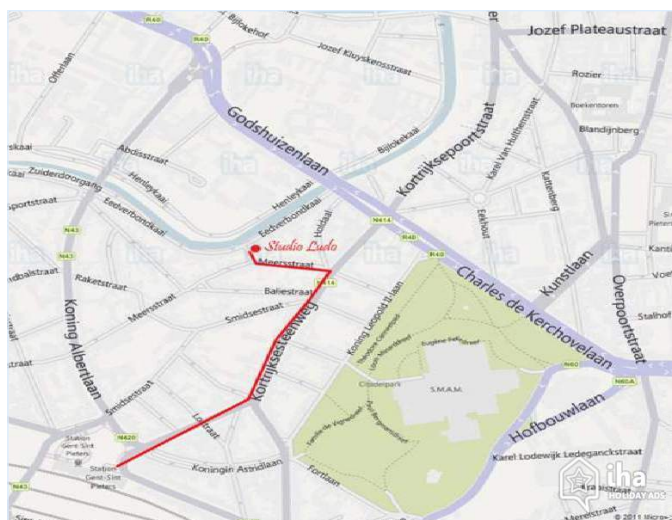

## Mapa dojazdu

## Miejsce znajdowania & Dostęp

Współrzędne GPS w stopniach, minutach, sekundach:  
Szerokość 51°2'28"N - Długość 3°42'55"E (Kwatera)