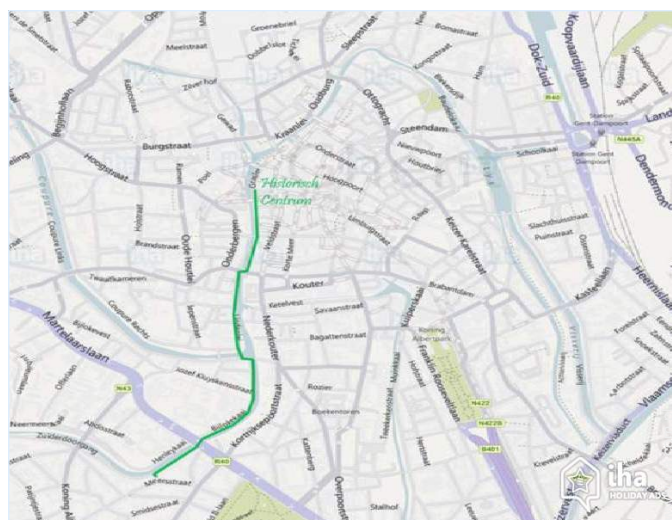

## Mapa dojazdu

## Miejsce znajdowania & Dostęp

Współrzędne GPS w stopniach, minutach, sekundach:  
Szerokość 51°2'28"N - Długość 3°42'55"E (Kwatera)