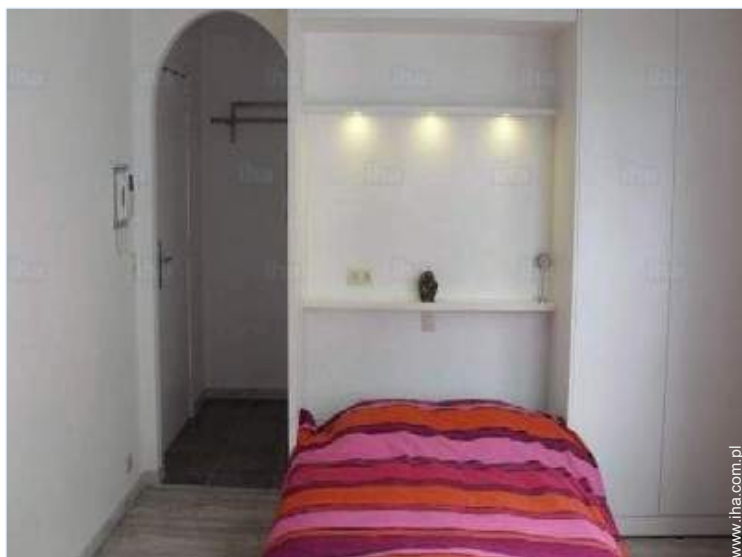

pokój

Wewnątrz

- **Pojemność :**
  from 1 to 3 osób (2 dorośli, 1 dziecko / dzieci)
- **Powierzchnia mieszkalna :**
  45m²
- **Wewnętrzny układ :**
  1 łazienka, pokój dzienny 25m², kuchnia oddzielna, recepcja
- **Pościel - łóżko(a) :**
  1 łóżko(a) podwójne, 1 jest możliwość dodatkowego(ych) miejsca (miejsc) sypialnego(ych)
- **Przytulność :**
  Winda, TV, centrum muzyczny, odtwarzacz DVD, komputer, dostęp do internetu, dostęp do szybkiego internetu, Wi-Fi, szafa, schowek na ubrania, radiobudzik, suszarka do włosów, moskitiera, ogrzewanie centralne, z podwójną ramą, domofon, czujnik dymu
- **Urządzenia konsumenckie :**
  Naczynia kuchenne, ekspres do kawy, ekspres do kawy elektryczny, ekspres do kawy Espresso, czajnik elektryczny, toster, kuchenka elektryczna, piekarnik, kuchenka mikrofalowa, lodówka, zamrażarka, zmywarka, odkurzacz, żelazko, deska do prasowania

Usługi

- **Bielizna :**
  Pościel (1 razy/na tydzień), Ręczniki (2 razy/na tydzień), Pościel (1 razy/na tydzień)
- **Dom :**
  Sprząatanie przed odjazdem

Informacje praktyczne

- **Informacje praktyczne**
  Wynajem dla niepalących, zasięg telefonów komórkowych