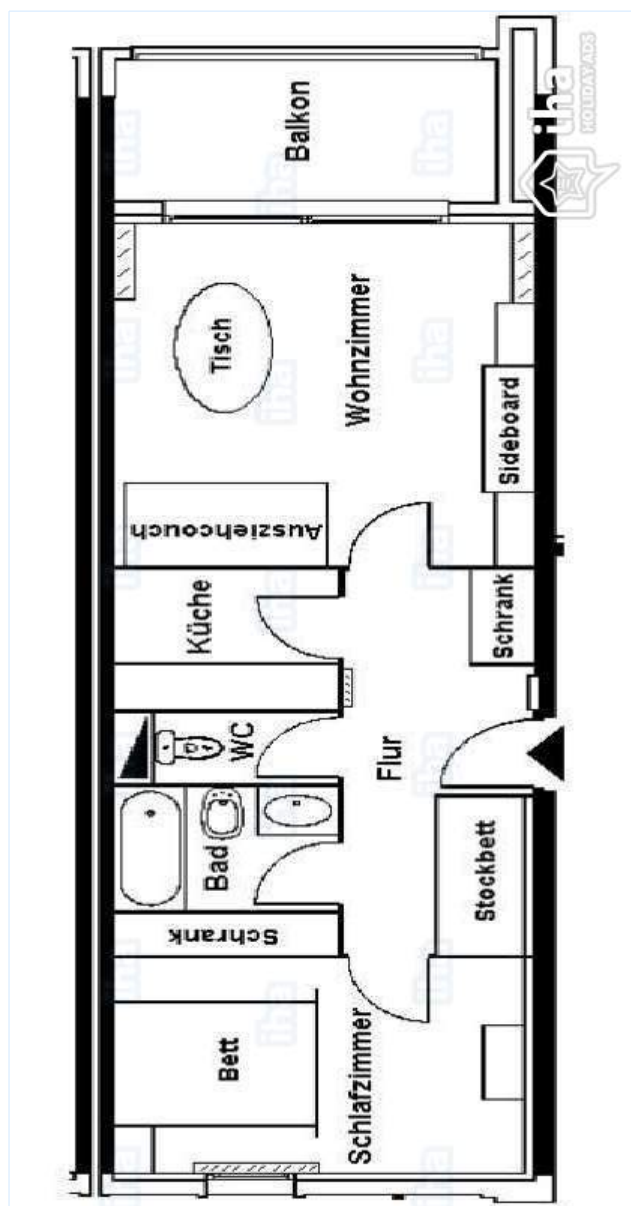

- Udogodnienia :

Przystanek autobusowy <50m
Wynajem okrętów 50m
Magazyny lokalne 50m
Supermarket <50m
Kafejka internetowa <50m
Bankomat <50m

łazienka

pokój

Wewnątrz

- **Pojemność :**
from 2 to 6 osób (4 dorośli, 2 dziecko / dzieci)
- **Powierzchnia mieszkalna :**
50m²
- **Wnętrzny układ :**
2 pokój(e), 1 pokój(e), 1 łazienka, 1 ubikacja, pokój dzienny, kuchnia oddzielna, piwnica, weranda
- **Pościel - łóżko(a) :**
1 łóżko(a) podwójne, 1 wersalka(i) 2 pers., 1 łóżko piętrowe
- **Przytulność :**
Winda, TV, centrum muzyczny, odtwarzacz DVD, telefon, telewizja kablowa / satelitarna, dostęp do internetu, Wi-Fi, szafa ścienna, schowek na ubrania, suszarka do włosów, ogrzewanie centralne, zasłony, żaluzje, z podwójną ramą, domofon, brama z pilotem
- **Urządzenia konsumenckie :**
Naczynia/sztućce, naczynia kuchenne, ekspres do kawy elektryczny, toster, sokowirówka, kuchenka elektryczna, piekarnik, kuchenka mikrofalowa, lodówka, zmywarka, pralka, odkurzacz, żelazko, deska do prasowania

widok od północnego zachodu

Układ wnętrza

www.ihacom.pl

Album - 1

pokój dzienny

pokój

łazienka

widok od północnego zachodu