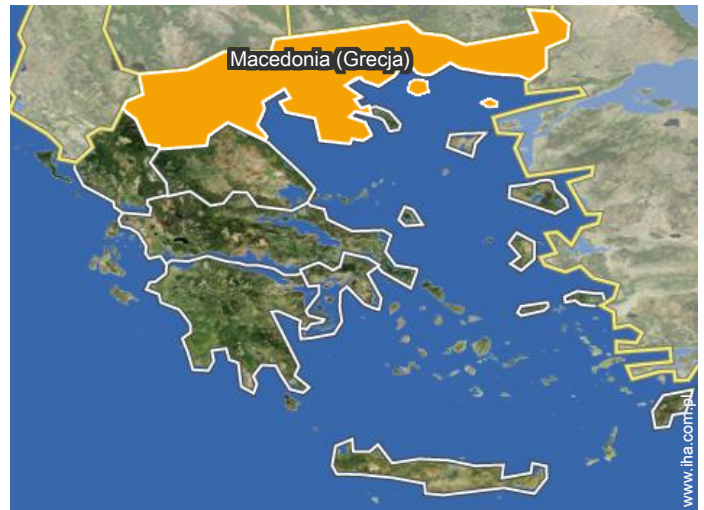

Czarowna Posiadłość

Położenie

Miejsce znajdowania & Dostęp

Współrzędne GPS w stopniach, minutach, sekundach: Szerokość 39°58'4"N -
Długość 23°55'39"E (Kwatera)

Adres

→ Πόρτο Κουφό
630 72 Koufos

• Lotnisko Thessaloniki Macedonia