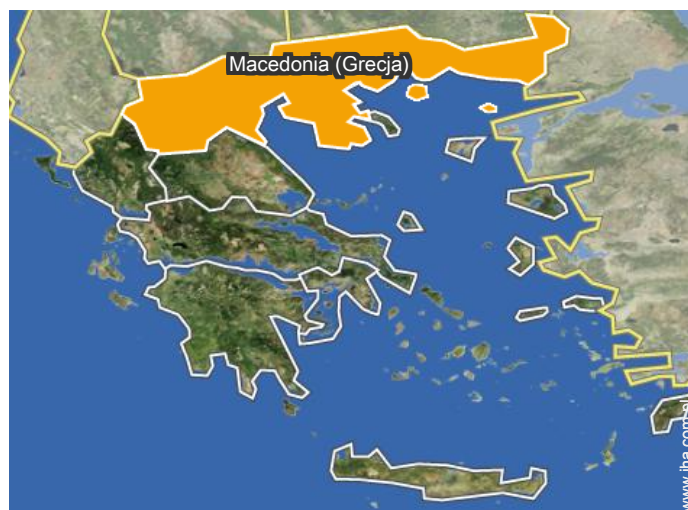

Położenie

Miejsce znajdowania & Dostęp

Współrzędne GPS w stopniach, minutach, sekundach: Szerokość 39°58'4"N -
Długość 23°55'39"E (Kwatera)

Adres

→ Πόρτο Κουφό
630 72 Koufos

• Lotnisko Thessaloniki Macedonia

→ Saloniki, Thessaloniki Prefecture,
Macedonia (Grecja), Grecja
→ Odległość : 110km
→ Czas : 1h30'

• Stacja kolejowa Thessaloniki

→ Saloniki, Thessaloniki Prefecture,
Macedonia (Grecja), Grecja
→ Odległość : 120km
→ Czas : 2h

• Dworzec autobusowy Πόρτο Κουφό

→ Koufos, Półwysep Chalcydycki,
Macedonia (Grecja), Grecja
→ Odległość : 20m

→ Czas : 5'

- Toroni : (7,5km)
- Neos Marmaras : (23km)
- Saloniki : (130km)

Kontakt

Używane
języki