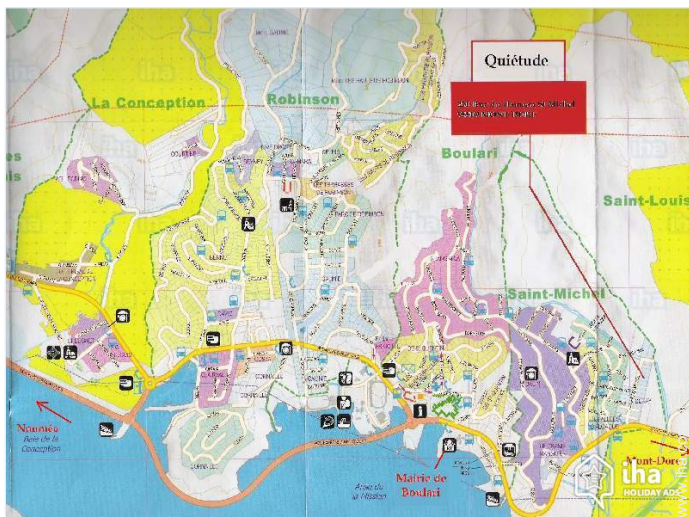

## Otoczenie & lokalizacja

Wieś

Kultura

" Usytuowany w pobliżu drogi szybkiego ruchu, można dotrzeć stolicy w ciągu kilku minut. W miejscowości Mont-Dore jest usytuowany jest na Grand Sud, krainy możliwe wycieczki z lub bez botanik przewodnik, który pozwoli Ci odkryć endemicznych roślin żywiowa. Stadion i basen. Wszystkie udogodnienia są zbliżone do spokoju: pokryte rynku, supermarket, apteka i lekarzy, w razie potrzeby. Plaży Anse Vata, zatoki, cytryny lub Meridian położony w Noumea i z której będzie można uzyskać na kilka wysepek w taxi łódź. Szkoły nurkowania odkryć najpiękniejszą lagunę na świecie! Niektóre zdjęcia są możliwe z nieba w ULM lub helikoptera. Dla uzyskania dalszych informacji skontaktuj się z biurem turystyki Noumea i Mont-Dore. "

### Otoczenie

- Miejscowość :

Morze/ocean 15km  
Piaszczysta plaża 15km  
Publiczny basen 15km  
18-dołkowe pole golfowe 7,5km  
Miejsca do surfowania  
Jezioro 30km  
Port dla statków wycieczkowych 15km  
Pochylnia okrętowa  
Rampa dla nart wodnych

Album - 1

piaszczysta plaża

park morski

wędrówka

samolot ultralekki

Album - 2

## Mapa dojazdu