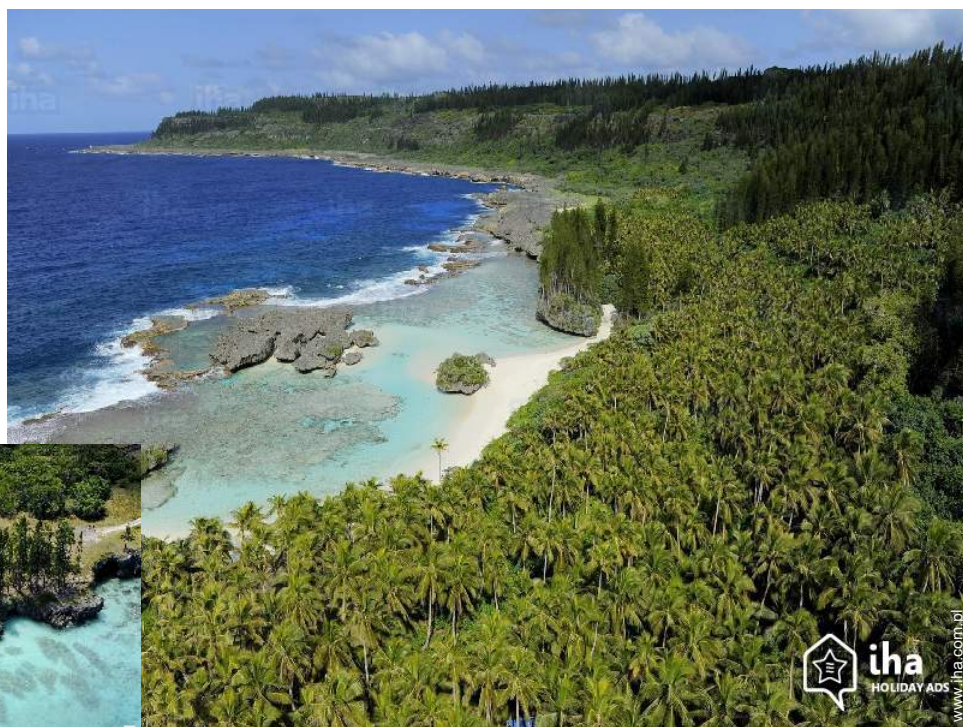

# Wynajem na wakacje Le Mont Dore (Nowa Kaledonia) "Quietude"

Noclegi czeka na Ciebie w Mont-Dore, w Saint Michel, na naszej nieruchomości znajduje się 15 km od centrum miasta Nouméa, otoczony zielenią w osiedle mieszkaniowe na wsi.

**Dom Wiejski**, indywidualny, jednostopniowy  
w Nieruchomość

Otoczenie : tropikalne, przyjemne

Pojemność : from 1 to 2 osób

Pokój(e) : 1

Pokój(e) : 2

Meble dla Turystów

Le Mont Dore (Nowa Kaledonia) - Prowincja Południowa - Grande Terre (New Caledonia)

## Otoczenie & lokalizacja

Wieś

Kultura

" Usytuowany w pobliżu drogi szybkiego ruchu, można dotrzeć stolicy w ciągu kilku minut. W miejscowości Mont-Dore jest usytuowany jest na Grand Sud, krainy możliwe wycieczki z lub bez botanik przewodnik, który pozwoli Ci odkryć endemicznych roślin żywiowa. Stadion i basen. Wszystkie udogodnienia są zbliżone do spokoju: pokryte rynku, supermarket, apteka i lekarzy, w razie potrzeby. Plaży Anse Vata, zatoki, cytryny lub Meridian położony w Noumea i z której będzie można uzyskać na kilka wysepek w taxi łódź. Szkoły nurkowania odkryć najpiękniejszą lagunę na świecie! Niektóre zdjęcia są możliwe z nieba w ULM lub helikoptera. Dla uzyskania dalszych informacji skontaktuj się z biurem turystyki Noumea i Mont-Dore. "

### Otoczenie

- Miejscowość :

Morze/ocean 15km  
Piaszczysta plaża 15km  
Publiczny basen 15km  
18-dołkowe pole golfowe 7,5km  
Miejsca do surfowania  
Jezioro 30km  
Port dla statków wycieczkowych 15km  
Pochylnia okrętowa  
Rampa dla nart wodnych