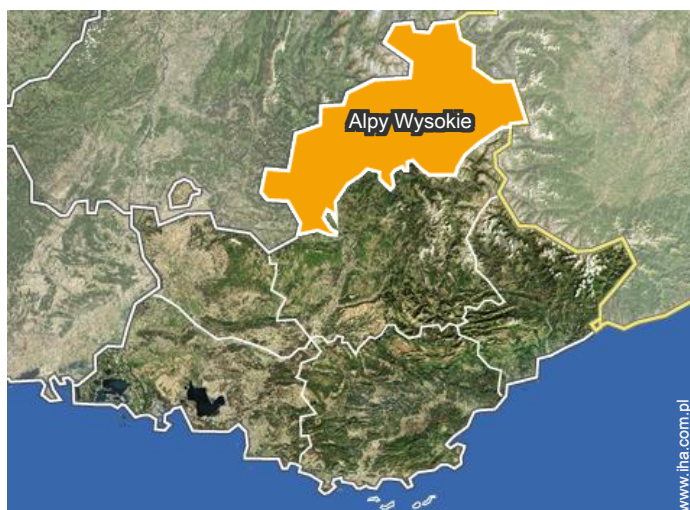

Położenie

Miejsce znajdowania & Dostęp

Współrzędne GPS w stopniach, minutach, sekundach: Szerokość 44°30'16"N -
Długość 6°33'10"E ([Kwatera](#))

Adres

→ Le Melezet
05200 Les Orres

- Briançon : (50km)

Kontakt

Używane
języki