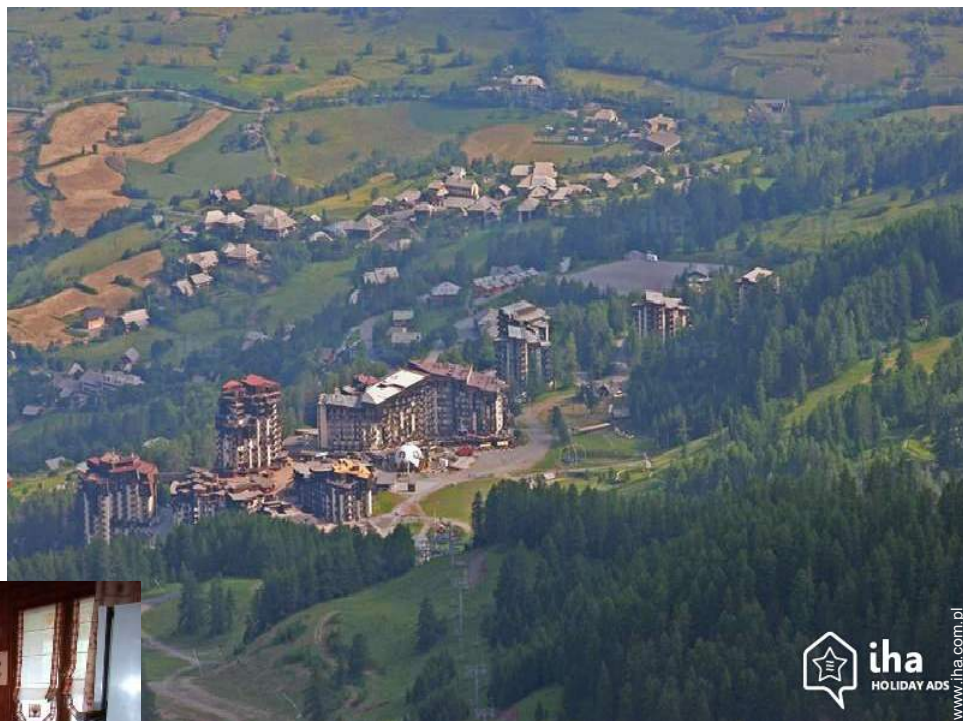

Wynajem na wakacje Les Orres "La grange"

Stara ferma, indywidualny, 1-piętro,
wejście indywidualne, w Wieś

Otoczenie : spokojne, wiejskie

Pojemność : from 6 to 8 osób

Pokój(e) : 3

Pokój(e) : 5

Domowe hotele Francji (2 kłasy)