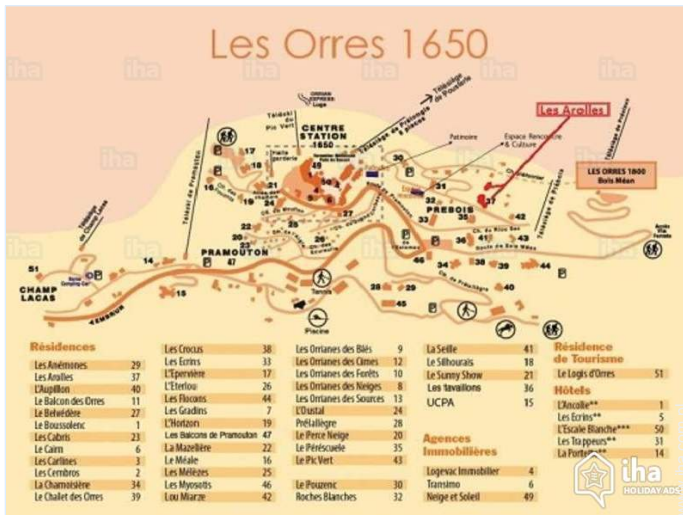

" Prywatny parking przed domkiem. Zbiorowe lokalnych ski/rowerów - pole prywatne narciarskich. Położony jest w spokojnej dzielnicy Vorholz, zaledwie 450 m downtown stacji 1650 m (7 / 8 minut pieszo). Duża społeczność ogród przed chatą, od samochodów, z możliwością sankach i bałwanki i Neigeaces i powrót do stoku na nartach przez Vorholz wyciąg krzeselkowy (z wyjątkiem początkujących). W LECIE: Stoły, krzesła, Grille elektryczne i tenis stołowy w ogrodzie. Możliwość wynajęcia apartamentów w domku. "

Miejsce znajdowania & Dostęp

" Samochodem: Droga N.94 - i D.40 Orres STACJI. Autobusem i pociągiem - dworzec autobusowy i SNCF w Embrun (15km), a następnie transfer z centrum stacji 1650 m "

Współrzędne GPS w stopniach, minutach, sekundach:
Szerokość 44°29'22"N - Długość 6°33'17"E (Kwatera)

Adres

→ Chemin du Riou sec
05200 Les Orres

• Stacja kolejowa Embrun

→ Embrun, Alpy Wysokie, Prowansja-Alpy-Lazurowe Wybrzeże, Francja
→ Odległość : 15km
→ Czas : 20'

- Embrun : (13km)
- Gap : (50km)

Kontakt