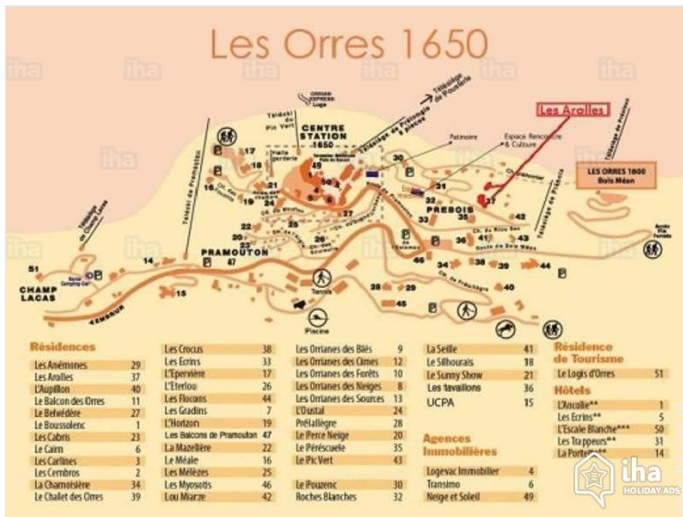

## Otoczenie & lokalizacja

Góry

Narty

Jazda konna

" Prywatny parking przed domkiem. Zbiorowe lokalnych ski/rowerów - pole prywatne narciarskich. Położony jest w spokojnej dzielnicy Vorholz, zaledwie 450 m downtown stacji 1650 m (7 / 8 minut pieszo). Duża społeczność ogród przed chatą, od samochodów, z możliwością sankach i bałwanki i Neigeaces i powrót do stoku na nartach przez Vorholz wyciąg krzeselkowy (z wyjątkiem początkujących). W LECIE: Stoły, krzesła, Grille elektryczne i tenis stołowy w ogrodzie. Możliwość wynajęcia apartamentów w domku. "

Album - 2

Mapa dojazdu

Miejsce znajdowania & Dostęp

" Samochodem: Droga N.94 - i D.40 Orres STACJI. Autobusem i pociągiem - dworzec autobusowy i SNCF w Embrun (15km), a następnie transfer z centrum stacji 1650 m "

Współrzędne GPS w stopniach, minutach, sekundach:  
Szerokość 44°29'22"N - Długość 6°33'17"E (Kwatera)

Adres

→ Chemin du Riou sec  
05200 Les Orres

• Stacja kolejowa Embrun

→ Embrun, Alpy Wysokie, Prowansja-Alpy-Lazurowe Wybrzeże, Francja  
→ Odległość : 15km  
→ Czas : 20'