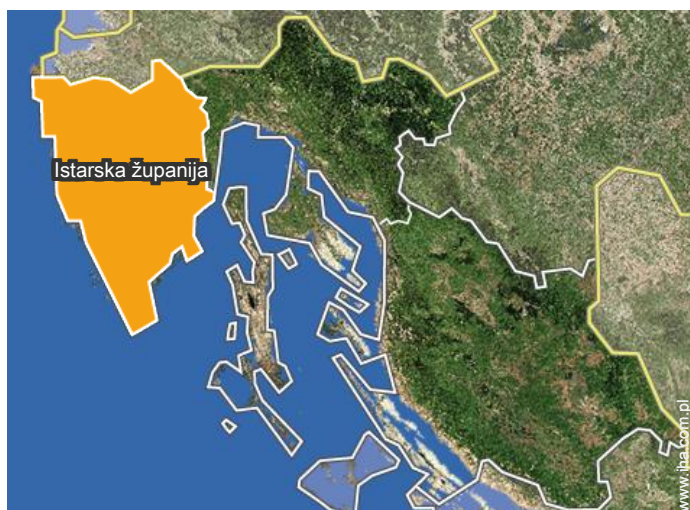

piaszczysta plaża

Położenie

Miejsce znajdowania & Dostęp

Współrzędne GPS w stopniach, minutach, sekundach: Szerokość 44°48'56"N -
Długość 13°56'25"E (Kwatera)

Adres

→ Fucane
52203 Medulin

• Lotnisko Pula

→ Pula, Istarska županija, Istria, Chorwacja
→ Odległość : 15km