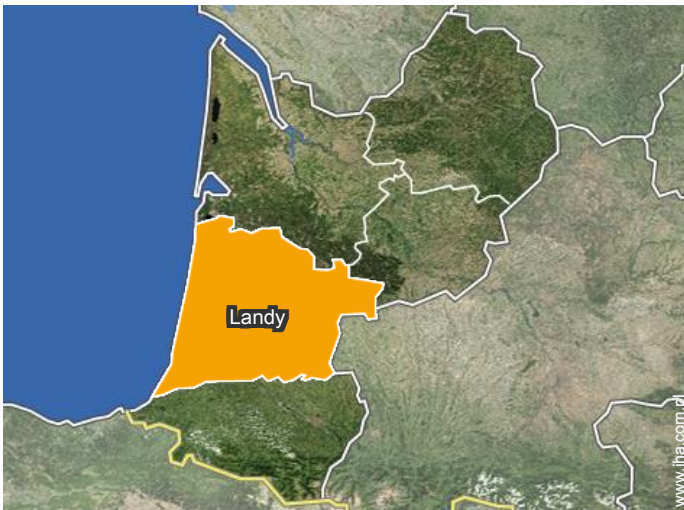

prysznic

Album - 2

Położenie

Miejsce znajdowania & Dostęp

Współrzędne GPS w stopniach, minutach, sekundach: Szerokość 43°48'44"N -
Długość 1°22'24"W (Kwatera)

Adres

→ 8, quartier Les Platanes
40660 Messanges

→ Biarritz, Pireneje Atlantyckie, Akwitania,
Francja
→ Odległość : 36km
→ Czas : 1h

- Dax : (30km)
- Bajonna : (34km)
- Bordeaux : (150km)

Kontakt

Używane
języki

Wynajem na wakacje Messanges - Francja Dom