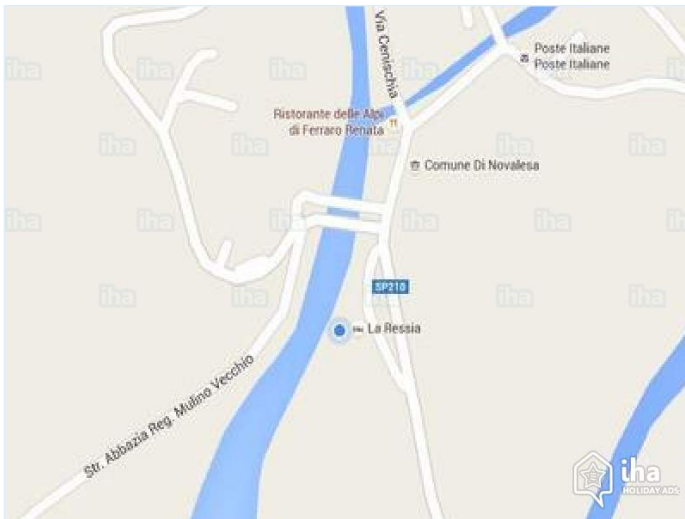

pokój

łazienka

sad

kuchnia letnia

widok z zadaszonego tarasu

Mapa dojazdu

Miejsce znajdowania & Dostęp

Współrzędne GPS w stopniach, minutach, sekundach: Szerokość 45°18'39"N -
Długość 7°1'37"E (Kwatera)

Adres

→ via Susa 12
10050 Novalesa

• Autostrada (zjazd) Susa est

→ Susa, Prowincja Turyn, Piemont, Włochy
→ Odległość : 7,5km
→ Czas : 5'

• Stacja kolejowa Suse

→ Susa, Prowincja Turyn, Piemont, Włochy
→ Odległość : 7,5km
→ Czas : 15'