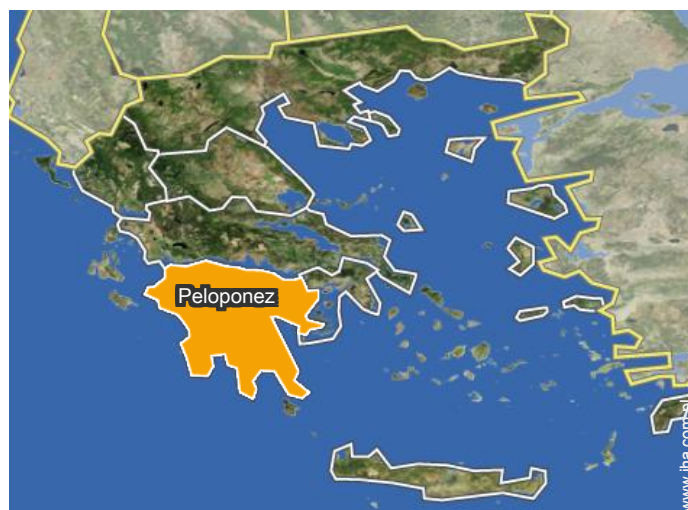

grill

plaża kamykowa

morze/ocean

Położenie

Miejsce znajdowania & Dostęp

Współrzędne GPS w stopniach, minutach, sekundach: Szerokość 37°56'48"N -
Długość 22°50'21"E (Kwatera)

Adres

→ 6 Makedonomaxon
200 11 Perigiali

- Korynt : (7,5km)
- Loutraki : (24km)
- Ateny Sektor Centralny : (90km)

Kontakt

Używane
języki

Wynajem na wakacje
Perigiali - Grecja
Mieszkanie

7

Zarezerwować

Kalendarz wolnych dat - od : luty 2018

Lut	Cz	Pi	So	Ni	Po	Wt	Śr	Cz	Pi	So	Ni	Po	Wt	Śr	Cz	Pi	So	Ni	Po	Wt	Śr	Cz	Pi	So	Ni	Po	Wt	Śr
2018	1	2	3	4	5	6	7	8	9	10	11	12	13	14	15	16	17	18	19	20	21	22	23	24	25	26	27	28
																					-	-	-	-	-	-	-	-