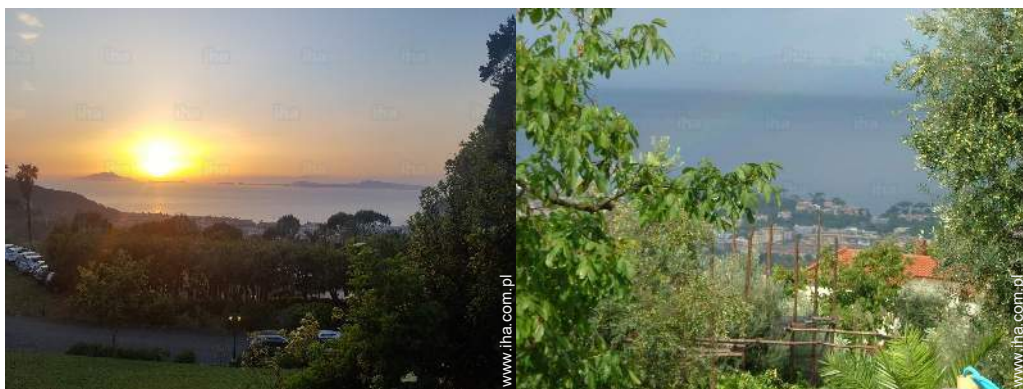

Album - 2

widok z lotu ptaka