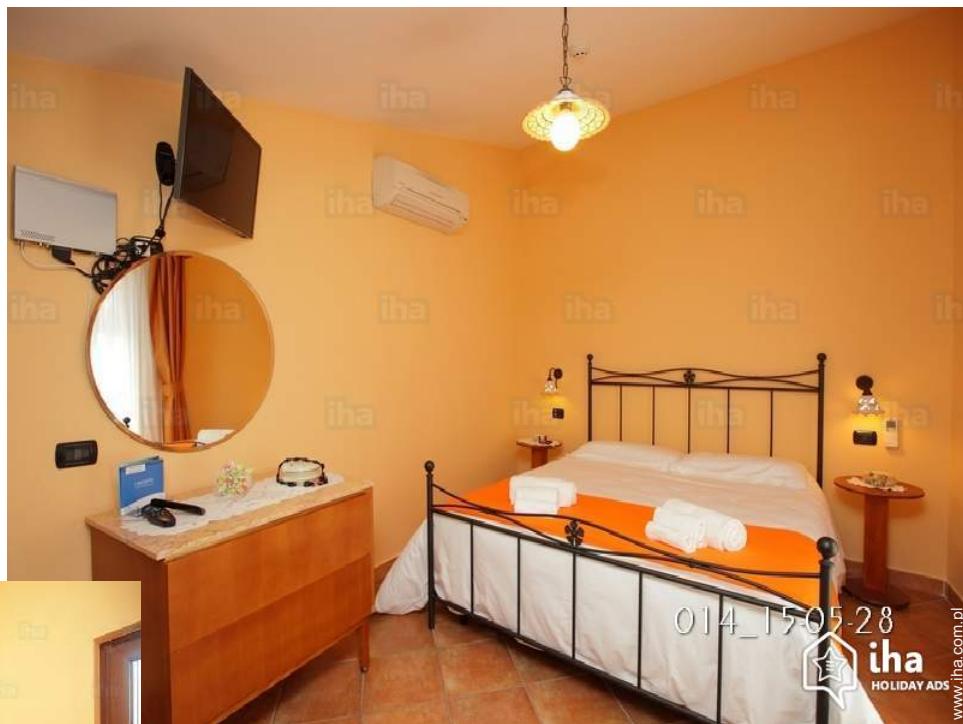

Wynajem na wakacje Piano di Sorrento "Sireon -Residence L'Incanto"

Aparthotel na 2 piętrze, wspólne wejście, w Mieszkanie hotelowe

Otoczenie : naturalne, uspokajające

Pojemność : from 1 to 7 osób

Pokój(e) : 2