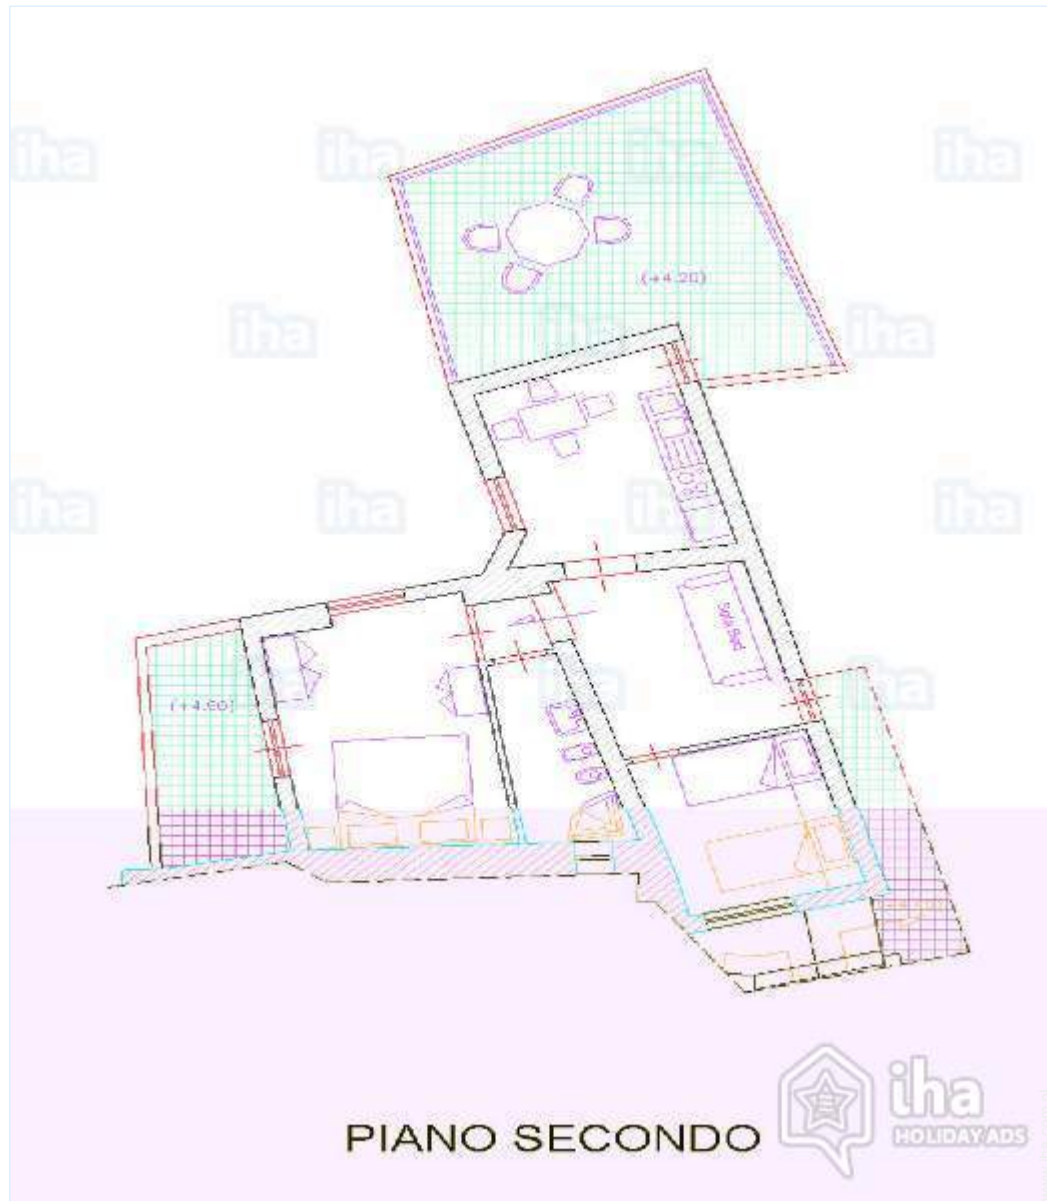

Układ wnętrza