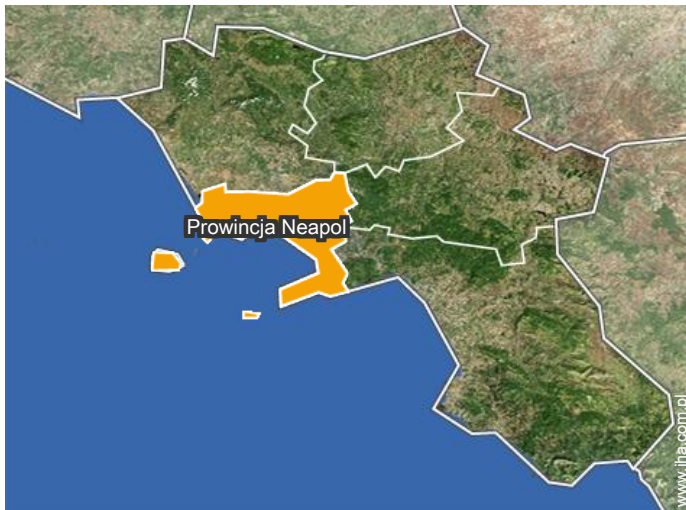

Położenie

Miejsce znajdowania & Dostęp

Współrzędne GPS w stopniach, minutach, sekundach: Szerokość 40°37'15"N -
Długość 14°25'48"E (Kwatera)

Adres

→ VIA CERMENNA 37/45
80063 Piano di Sorrento

- Positano : (5km)
- Sorrento : (4km)
- Capri : (10km)

Kontakt

Używane
języki