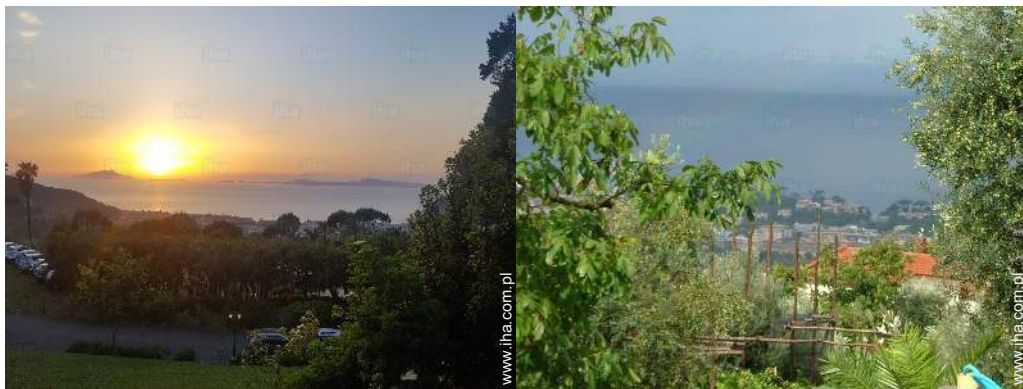

Album - 2

widok z lotu ptaka