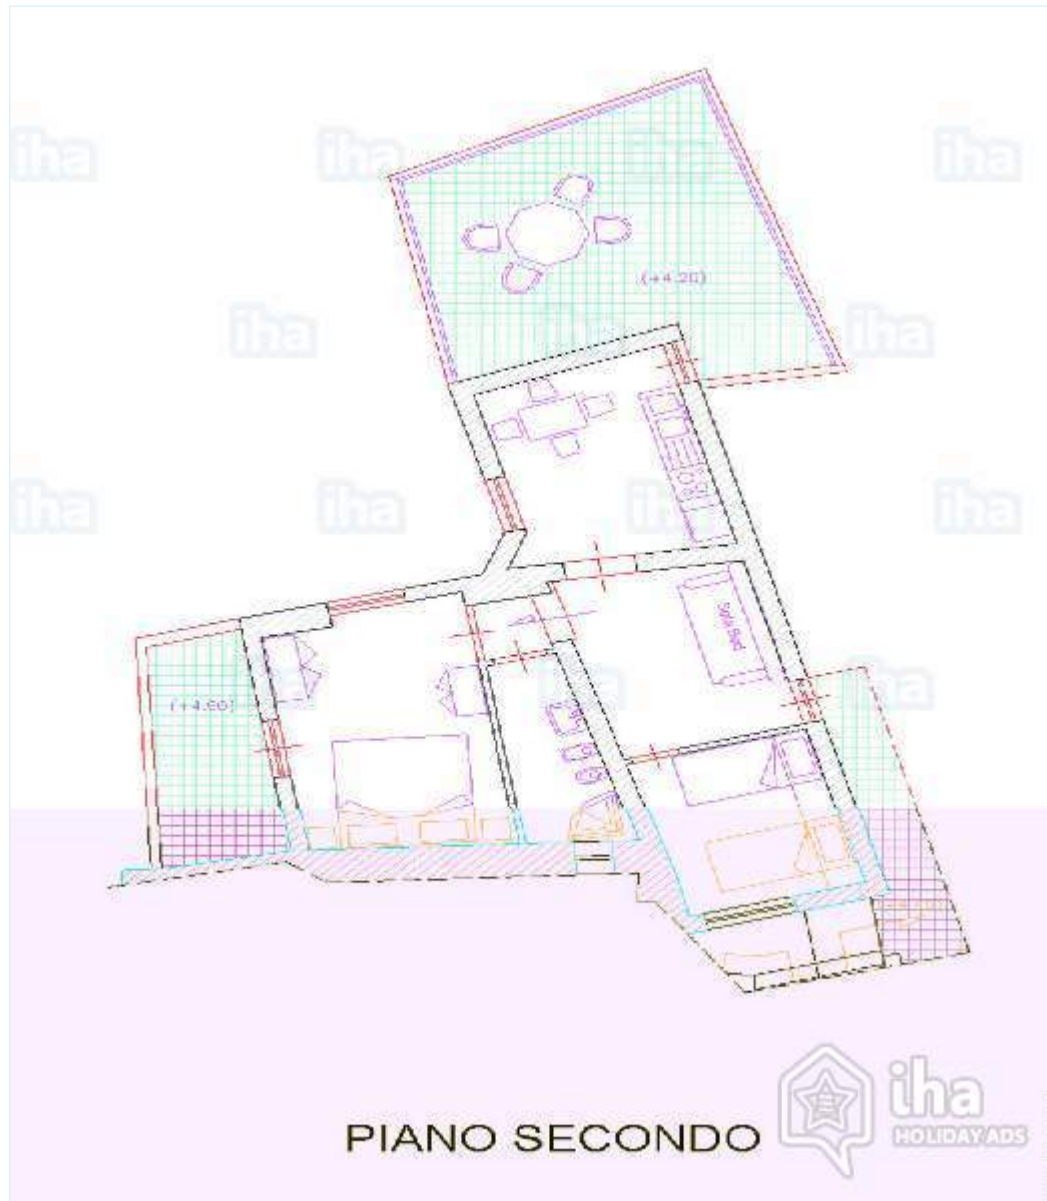

### Wewnątrz

- Pojemność :  
from 1 to 7 osób (6 dorośli, 1 dziecko / dzieci)
- Powierzchnia mieszkalna :  
60m<sup>2</sup>
- Wewnętrzny układ :  
3 pokój(e), 2 pokój(e), 1 prysznic, pokój dzienny 9m<sup>2</sup>, kuchnia oddzielna, kącik do jedzenia, kącik przy ognisku
- Pościel - łożko(a) :  
1 łożko(a) podwójne, 1 podwójne łożko(a) z baldachimem, 1 wersalka(i) 2 pers.
- Przytulność :  
TV, wtyczka do anteny telewizyjnej, telefon, telewizja kablowa / satelitarna, Wi-Fi, szafa, sejf, suszarka do włosów, całkowicie klimatyzowane, ogrzewanie centralne, zasłony, żaluzje, z podwójną ramą, czujnik dymu
- Urządzenia konsumenckie :  
Naczynia/sztućce, naczynia kuchenne, ekspres do kawy, kuchenka gazowa, piekarnik, wyciąg, lodówka, zamrażarka, żelazko, deska do prasowania

Układ wnętrza

Album - 1

łóżko(a) podwójne

Album - 2

widok z lotu ptaka