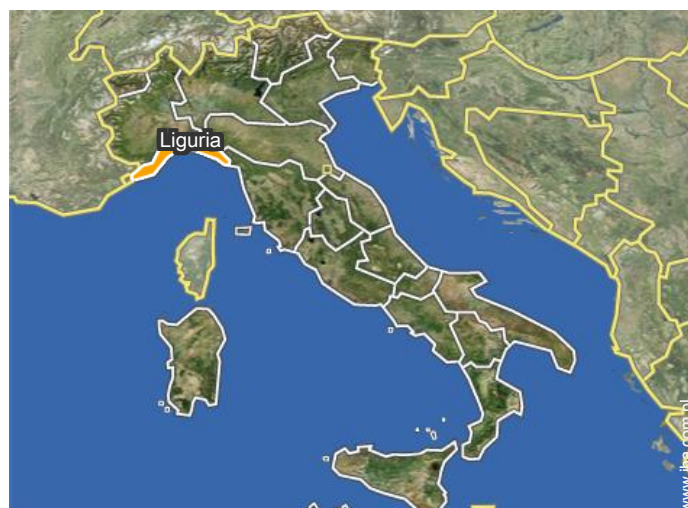

pokój

widok zachodni

widok wschodni

Dodatkowo

widok na zachód słońca

Położenie

Miejsce znajdowania & Dostęp

Współrzędne GPS w stopniach, minutach, sekundach: Szerokość 44°22'33.2"N - Długość 9°4'58.1"E (Kwatera)

Adres

→ Via 25 Aprile, 57
16030 Pieve Ligure

● **Autostrada (zjazd) Autostrada dei fiori**

→ Genua, Prowincja Genua, Liguria, Włochy

→ Odległość : 12km

→ Czas : 10'

● **Stacja kolejowa Genova Nervi**

→ Genua, Prowincja Genua, Liguria, Włochy

→ Odległość : 800m

→ Czas : 10'

● **Lotnisko Genova**

→ Genua, Prowincja Genua, Liguria, Włochy

→ Odległość : 18km

→ Czas : 30'

● Portofino : (20km)

● Camogli : (10km)