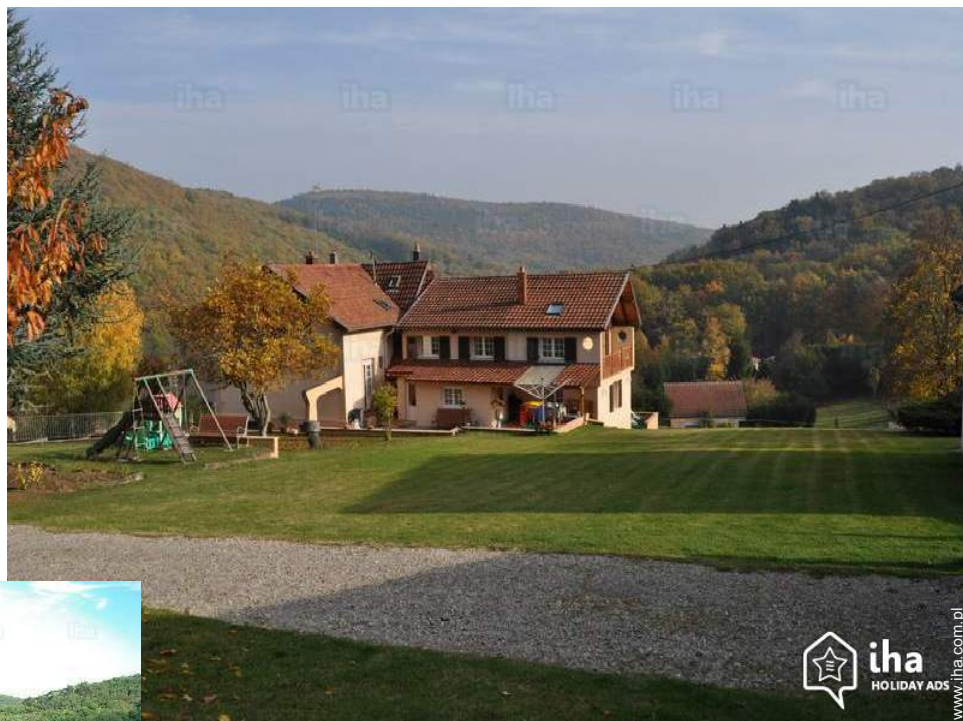

# Wynajem na wakacje Alsatian Vosges "LE GERTAL"

**Dom**, indywidualny, 1-piętro, wejście indywidualne, w Prywatna posiadłość

Otoczenie : górski, korzystne dla odpoczynku

Pojemność : **6 osób**

Pokój(e) : 3

Pokój(e) : 4

Domowe hotele Francji (3 kłosa)

Rimbachzell - Górny Ren (68) - Alzacja

Francja

Rezerwacja : +33 (0) 3 89 74 39 13 (Francja)

Nº ogłoszenia 18005

www.iha.com.pl

## Wynajem na wakacje

Dom, indywidualny, 1-piętro, wejście indywidualne, w Prywatna posiadłość

- Doskonale dla rodzina, pary małżeńskiej z dzieckiem
- Widok : przeglądowy, przestronny, góry, ogród/park, łąka, wieś
- Otoczenie : górski, korzystne dla odpoczynku
- Ekspozycja : Południowy wschód