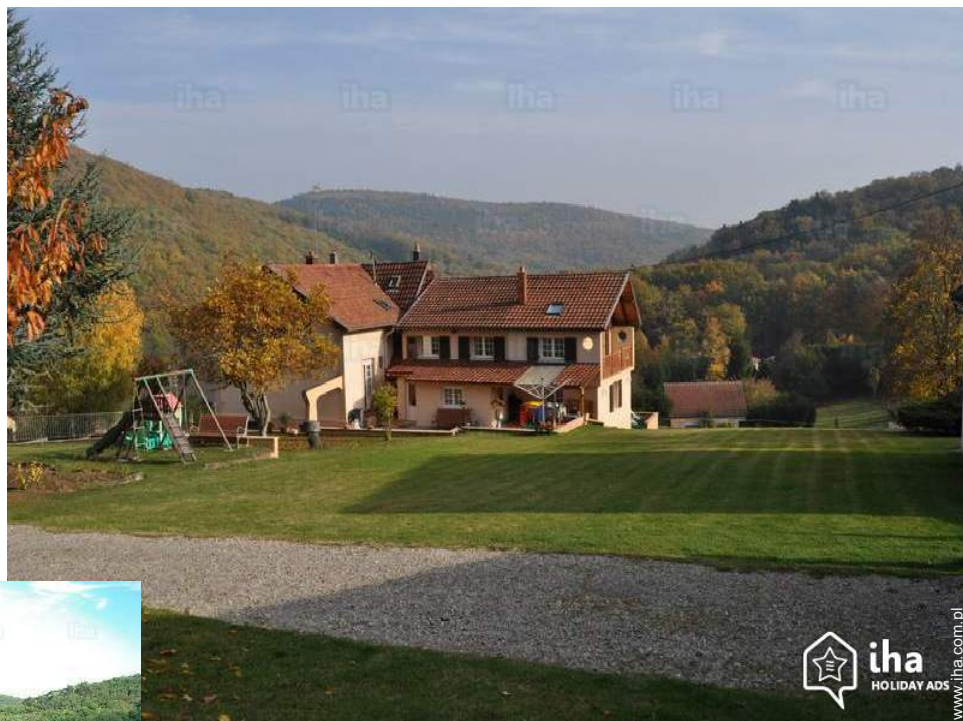

Wynajem na wakacje Alsatian Vosges "LE GERTAL"

Dom, indywidualny, 1-piętro, wejście indywidualne, w Prywatna posiadłość

Otoczenie : górski, korzystne dla odpoczynku

Pojemność : **6 osób**

Pokój(e) : 3

Pokój(e) : 4

Domowe hotele Francji (3 kłosa)

Rimbachzell - Górny Ren (68) - Alzacja

Francja

Rezerwacja : +33 (0) 3 89 74 39 13 (Francja)

Nº ogłoszenia 18005

www.ihacom.pl

Wynajem na wakacje

Dom, indywidualny, 1-piętro, wejście indywidualne, w Prywatna posiadłość

- **Doskonale dla rodzina, pary małżeńskiej z dzieckiem**
- **Widok** : przeglądowy, przestronny, góry, ogród/park, łąka, wieś
- **Otoczenie** : górski, korzystne dla odpoczynku
- **Ekspozycja** : Południowy wschód